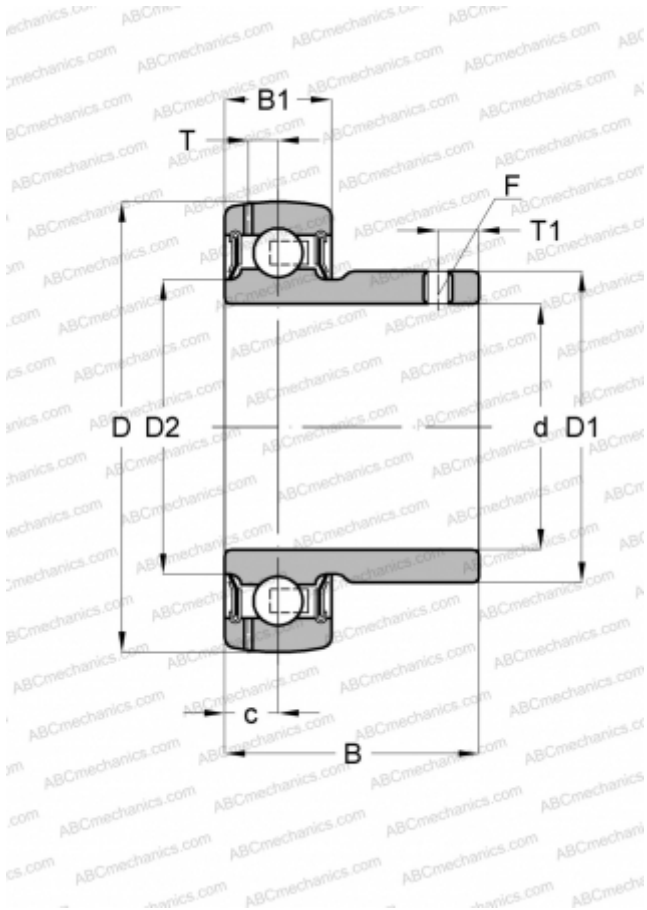

GAY40-NPP-B INA

Закрепляемые шарикоподшипники

ТИП: Шарикоподшипники, Закрепляемые подшипники, С резьбовыми штифтами на внутреннем кольце, Со сферической поверхностью наружного кольца, Серия GAY...-NPP-B(INA), двусторонние уплотнения

Технические характеристики

РАЗМЕРЫ, ММ

d	40,000
D	80,000
D1	52,400
D2	49,300
B	39,500
B1	21,000
c	10,500
T	6,400
T1	8,000
F	4

МАССА, КГ

0,530

ПРОИЗВОДИТЕЛЬ

[INA](#)

ЗАМЕНЯЕТ

GAY40-XL-NPP-B