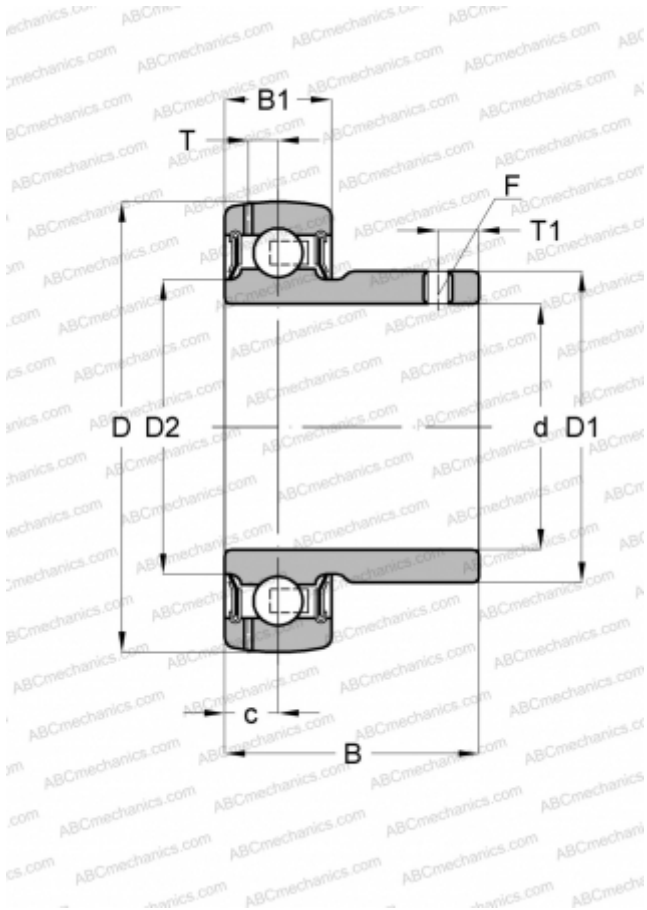

## GAY45-NPP-B INA

Закрепляемые шарикоподшипники

ТИП: Шарикоподшипники, Закрепляемые подшипники, С резьбовыми штифтами на внутреннем кольце, Со сферической поверхностью наружного кольца, Серия GAY...-NPP-B(INA), двусторонние уплотнения

#### РАЗМЕРЫ, ММ

d	45,000
D	85,000
D1	57,000
D2	54,300
B	41,500
B1	22,000
c	11,000
T	6,400
T1	8,000
F	4

#### ЗАМЕНЯЕТ

GAY45-XL-NPP-B