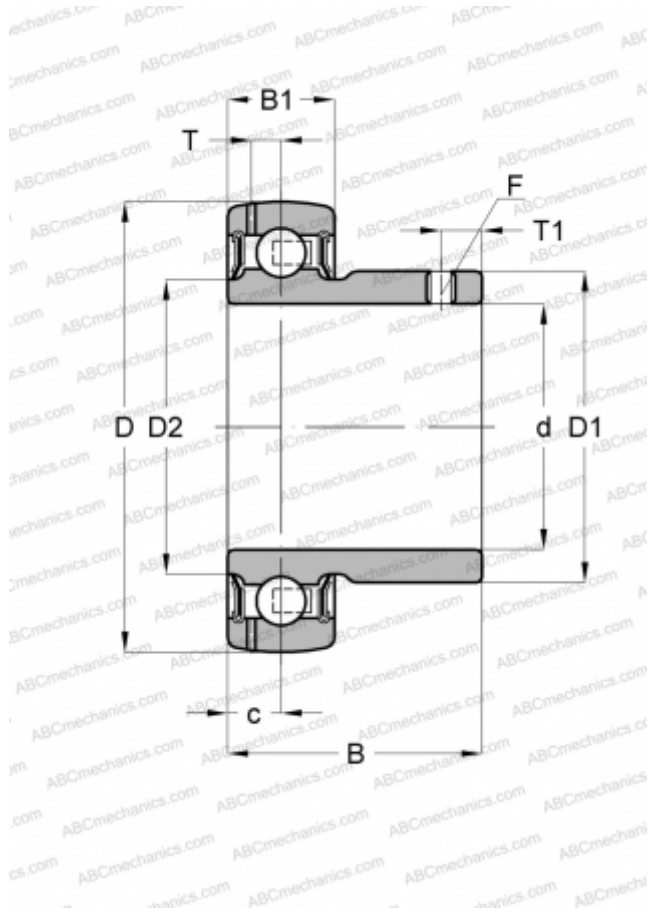

GAY50-NPP-B INA

Закрепляемые шарикоподшипники

ТИП: Шарикоподшипники, Закрепляемые подшипники, С резьбовыми штифтами на внутреннем кольце, Со сферической поверхностью наружного кольца, Серия GAY...-NPP-B(INA), двусторонние уплотнения

Технические характеристики

РАЗМЕРЫ, ММ

d	50,000
D	90,000
D1	62,000
D2	59,300
B	43,000
B1	22,000
c	11,000
T	6,900
T1	9,000
F	4

МАССА, КГ

0,670

ПРОИЗВОДИТЕЛЬ

[INA](#)

ЗАМЕНЯЕТ

GAY50-XL-NPP-B