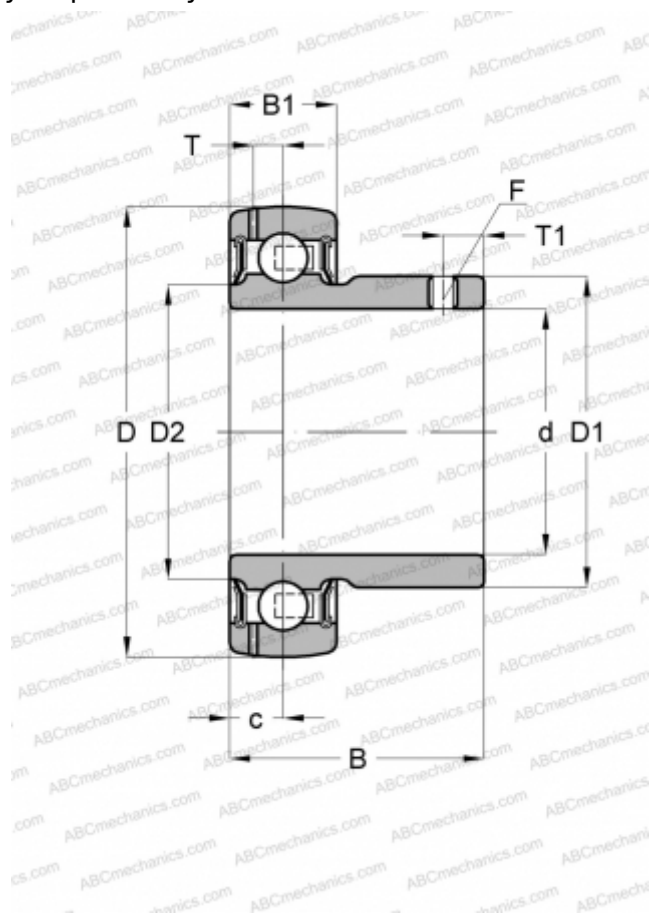

## GAY60-NPP-B INA

Закрепляемые шарикоподшипники

ТИП: Шарикоподшипники, Закрепляемые подшипники, С резьбовыми штифтами на внутреннем кольце, Со сферической поверхностью наружного кольца, Серия GAY...-NPP-B(INA), двусторонние уплотнения

#### РАЗМЕРЫ, ММ

d	60,000
D	110,000
D1	76,000
D2	73,600
B	47,000
B1	24,000
c	13,000
T	7,200
T1	10,000
F	5

**МАССА, КГ** 1,170

**ПРОИЗВОДИТЕЛЬ** [INA](#)

#### ЗАМЕНЯЕТ

GAY60-XL-NPP-B