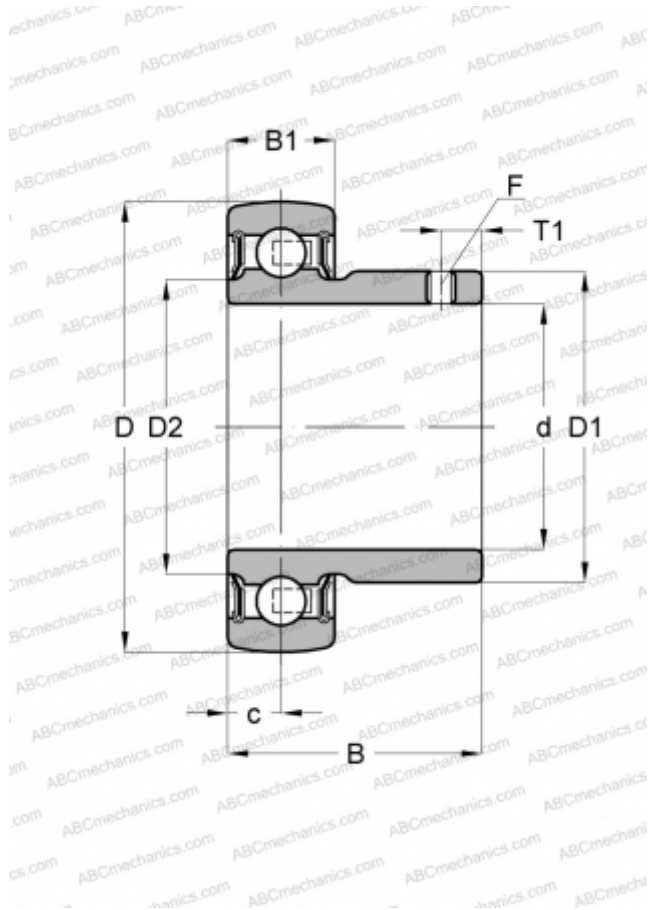

## AY12-NPP-B INA

Закрепляемые шарикоподшипники

ТИП: Шарикоподшипники, Закрепляемые подшипники, С резьбовыми штифтами на внутреннем кольце, Со сферической поверхностью наружного кольца, Серия AY...-NPP-B(INA), двусторонние уплотнения

#### РАЗМЕРЫ, ММ

d	12,000
D	40,000
D1	23,900
D2	22,900
B	22,000
B1	12,000
c	6,000
T1	4,000
F	2.5