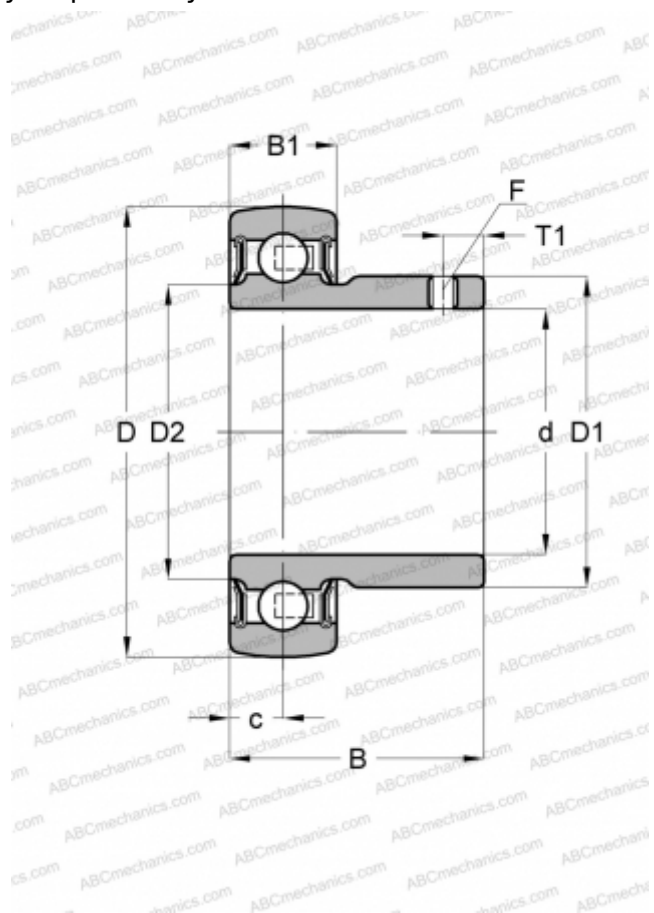

AY15-NPP-B INA

Закрепляемые шарикоподшипники

ТИП: Шарикоподшипники, Закрепляемые подшипники, С резьбовыми штифтами на внутреннем кольце, Со сферической поверхностью наружного кольца, Серия AY...-NPP-B(INA), двусторонние уплотнения

Технические характеристики

РАЗМЕРЫ, ММ

d	15,000
D	40,000
D1	23,900
D2	22,900
B	22,000
B1	12,000
c	6,000
T1	4,000
F	2.5

МАССА, КГ

0,090

ПРОИЗВОДИТЕЛЬ

[INA](#)

ЗАМЕНЯЕТ

AY15-XL-NPP-B