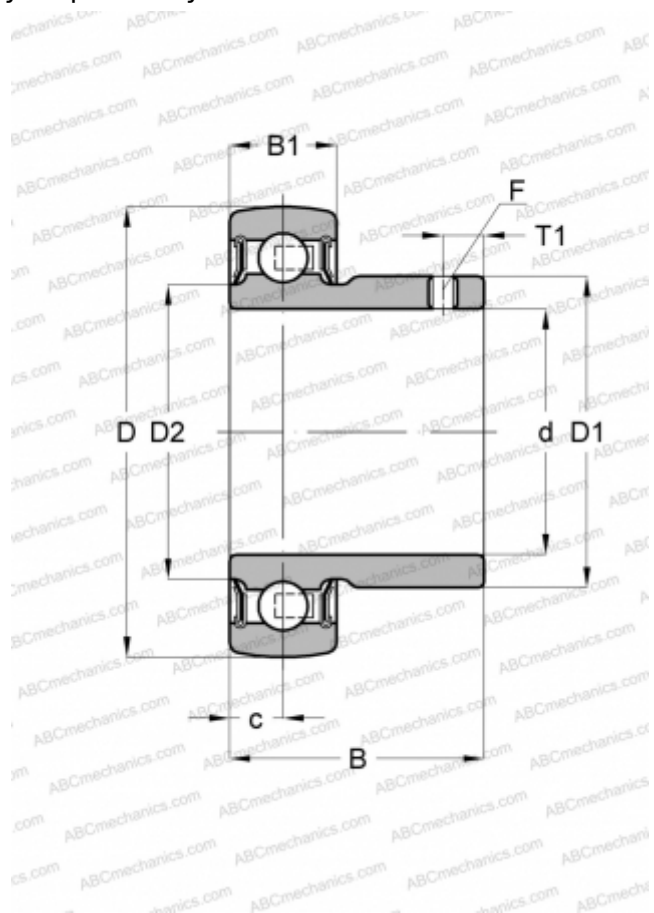

AY17-NPP-B INA

Закрепляемые шарикоподшипники

ТИП: Шарикоподшипники, Закрепляемые подшипники, С резьбовыми штифтами на внутреннем кольце, Со сферической поверхностью наружного кольца, Серия AY...-NPP-B(INA), двусторонние уплотнения

Технические характеристики

РАЗМЕРЫ, ММ

d	17,000
D	40,000
D1	23,900
D2	22,900
B	22,000
B1	12,000
c	6,000
T1	4,000
F	2.5

МАССА, КГ 0,080

ПРОИЗВОДИТЕЛЬ [INA](#)

ЗАМЕНЯЕТ

AY17-XL-NPP-B