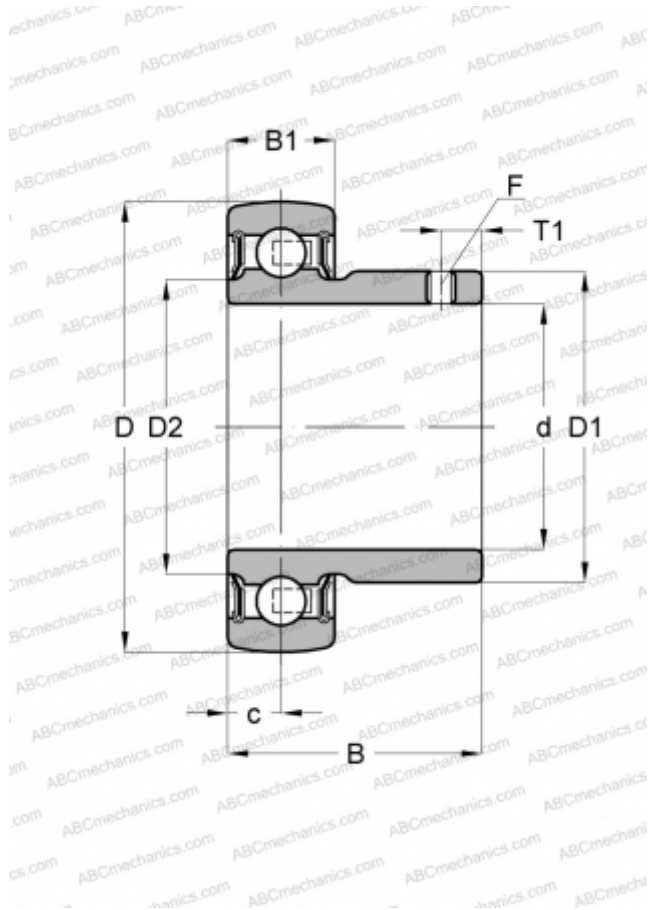

AY20-NPP-B INA

Закрепляемые шарикоподшипники

ТИП: Шарикоподшипники, Закрепляемые подшипники, С резьбовыми штифтами на внутреннем кольце, Со сферической поверхностью наружного кольца, Серия AY...-NPP-B(INA), двусторонние уплотнения

Технические характеристики

РАЗМЕРЫ, ММ

d	20,000
D	47,000
D1	28,300
D2	26,700
B	25,000
B1	14,000
c	7,000
T1	4,500
F	2.5

МАССА, КГ

0,130

ПРОИЗВОДИТЕЛЬ

[INA](#)

ЗАМЕНЯЕТ

AY20-XL-NPP-B