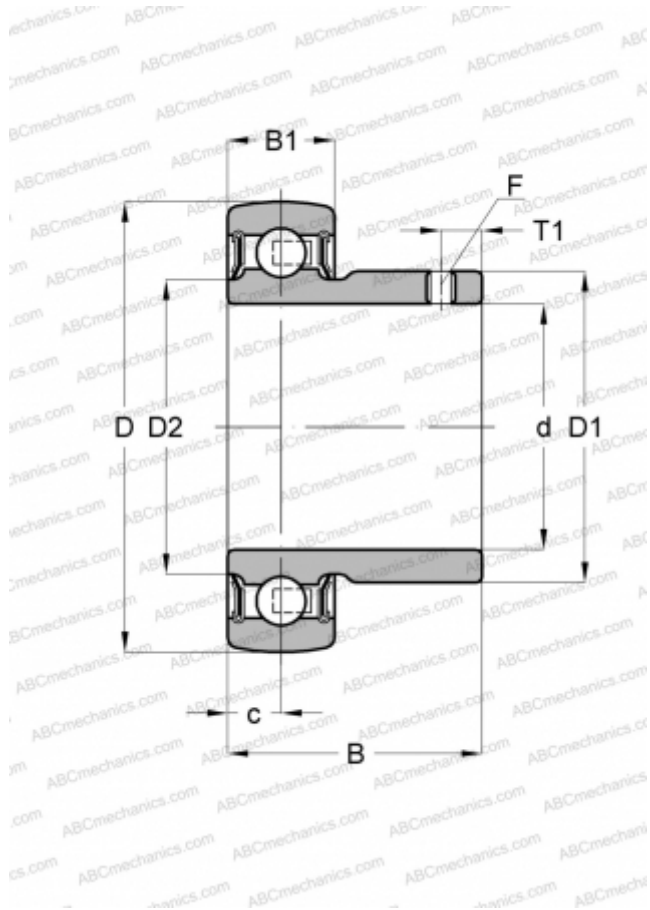

## AY25-NPP-B INA

Закрепляемые шарикоподшипники

ТИП: Шарикоподшипники, Закрепляемые подшипники, С резьбовыми штифтами на внутреннем кольце, Со сферической поверхностью наружного кольца, Серия AY...-NPP-B(INA), двусторонние уплотнения

#### РАЗМЕРЫ, ММ

d	25,000
D	52,000
D1	33,500
D2	30,400
B	27,000
B1	15,000
c	7,500
T1	5,000
F	2.5

#### МАССА, КГ

0,160