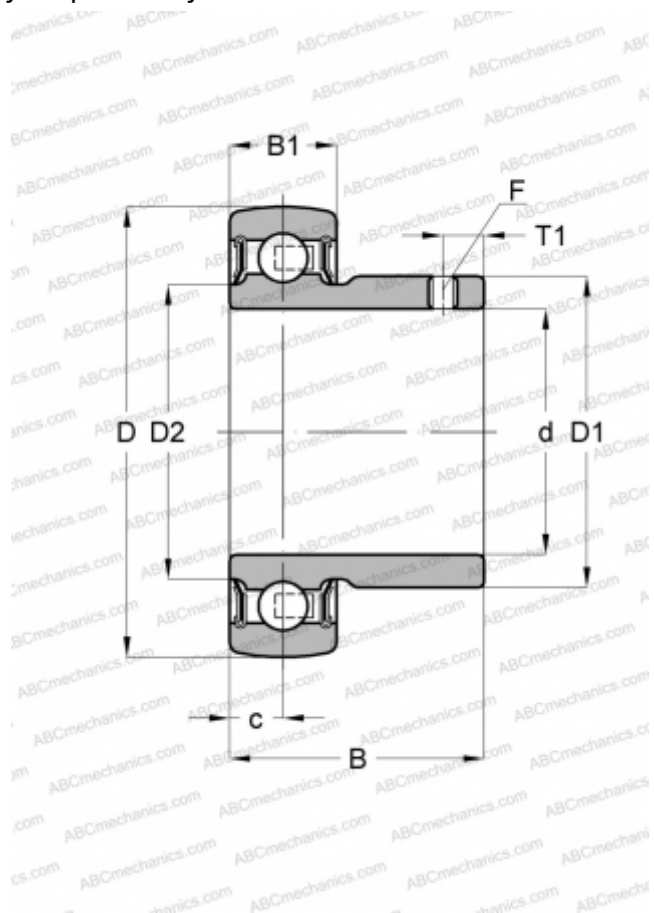

AY30-NPP-B INA

Закрепляемые шарикоподшипники

ТИП: Шарикоподшипники, Закрепляемые подшипники, С резьбовыми штифтами на внутреннем кольце, Со сферической поверхностью наружного кольца, Серия AY...-NPP-B(INA), двусторонние уплотнения

Технические характеристики

РАЗМЕРЫ, ММ

d	30,000
D	62,000
D1	39,400
D2	37,300
B	30,000
B1	18,000
c	9,000
T1	5,800
F	3

МАССА, КГ

0,250

ПРОИЗВОДИТЕЛЬ

[INA](#)

ЗАМЕНЯЕТ

AY30-XL-NPP-B