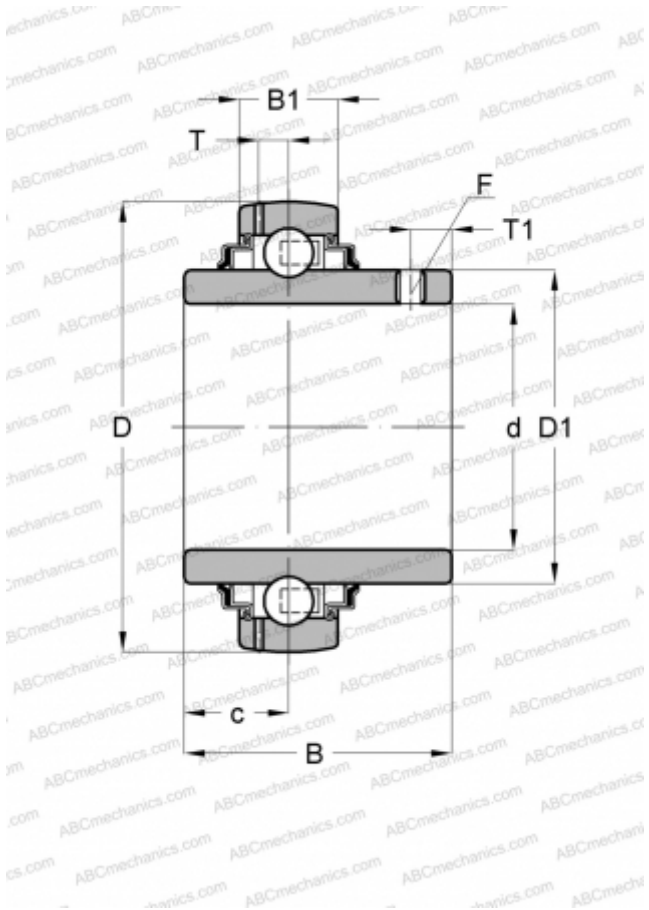

GYE12-KRR-B INA

Закрепляемые шарикоподшипники

ТИП: Шарикоподшипники, Закрепляемые подшипники, С резьбовыми штифтами на внутреннем кольце, Со сферической поверхностью наружного кольца, Серия GYE...KRR-B(INA), двусторонние уплотнения

Технические характеристики

РАЗМЕРЫ, ММ

d	12,000
D	40,000
D1	23,900
B	27,400
B1	12,000
c	11,500
T	3,400
T1	4,000
F	2.5

МАССА, КГ

0,110

ПРОИЗВОДИТЕЛЬ

[INA](#)

ЗАМЕНЯЕТ