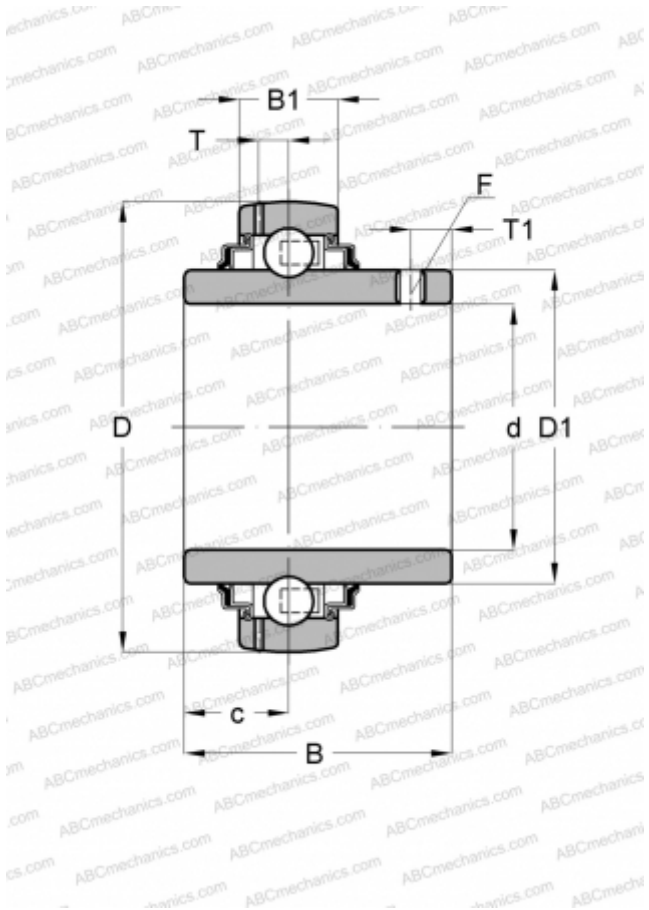

GYE15-KRR-B INA

Закрепляемые шарикоподшипники

ТИП: Шарикоподшипники, Закрепляемые подшипники, С резьбовыми штифтами на внутреннем кольце, Со сферической поверхностью наружного кольца, Серия GYE...KRR-B(INA), двусторонние уплотнения

Технические характеристики

РАЗМЕРЫ, ММ

| | |
|----|--------|
| d | 15,000 |
| D | 40,000 |
| D1 | 23,900 |
| B | 27,400 |
| B1 | 12,000 |
| c | 11,500 |
| T | 3,400 |
| T1 | 4,000 |
| F | 2.5 |

МАССА, КГ