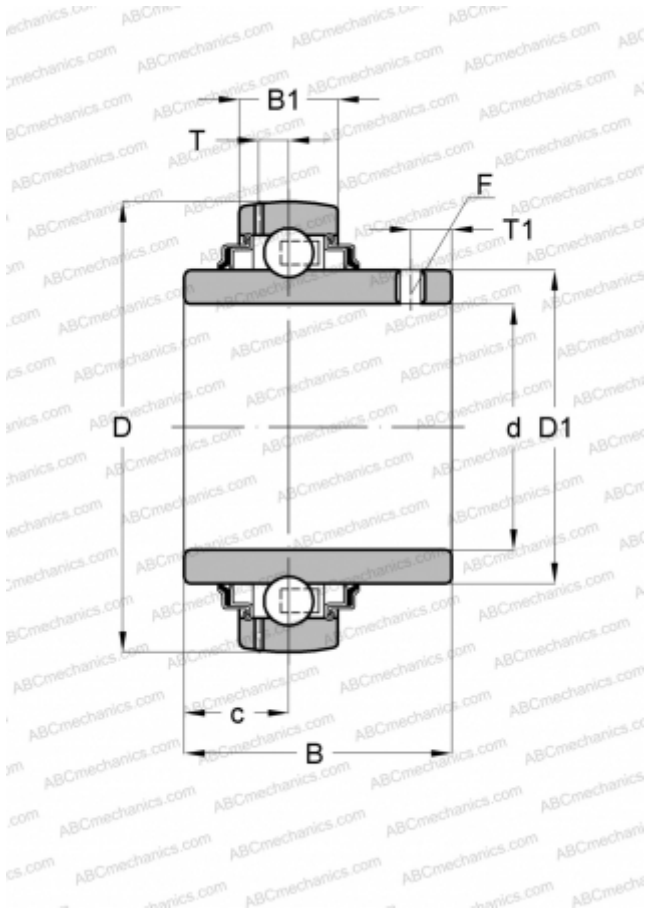

## GYE16-KRR-B INA

Закрепляемые шарикоподшипники

ТИП: Шарикоподшипники, Закрепляемые подшипники, С резьбовыми штифтами на внутреннем кольце, Со сферической поверхностью наружного кольца, Серия GYE...KRR-B(INA), двусторонние уплотнения

#### РАЗМЕРЫ, ММ

d	16,000
D	40,000
D1	23,900
B	27,400
B1	12,000
c	11,500
T	3,400
T1	4,000
F	2.5