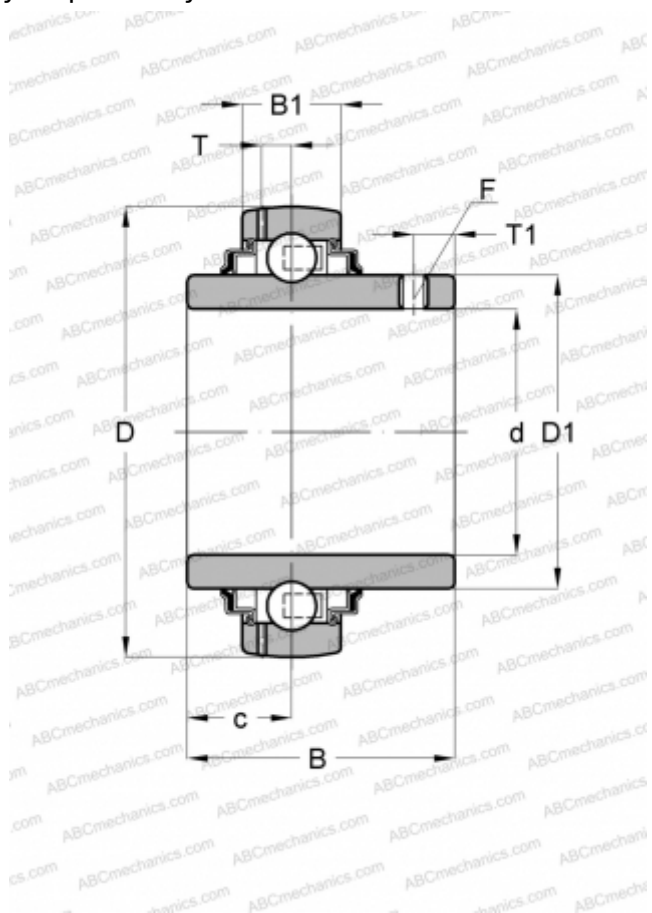

## GYE17-KRR-B INA

Закрепляемые шарикоподшипники

ТИП: Шарикоподшипники, Закрепляемые подшипники, С резьбовыми штифтами на внутреннем кольце, Со сферической поверхностью наружного кольца, Серия GYE...KRR-B(INA), двусторонние уплотнения

#### РАЗМЕРЫ, ММ

d	17,000
D	40,000
D1	23,900
B	27,400
B1	12,000
c	11,500
T	3,400
T1	4,000
F	2.5