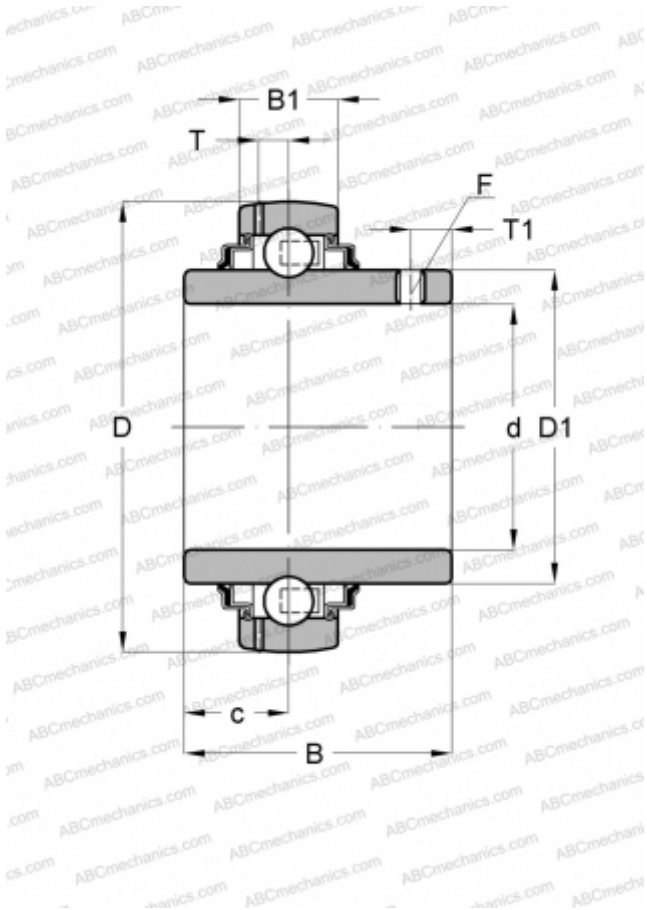

## GYE20-KRR-B INA

Закрепляемые шарикоподшипники

ТИП: Шарикоподшипники, Закрепляемые подшипники, С резьбовыми штифтами на внутреннем кольце, Со сферической поверхностью наружного кольца, Серия GYE...KRR-B(INA), двусторонние уплотнения

#### РАЗМЕРЫ, ММ

d	20,000
D	47,000
D1	27,600
B	31,000
B1	14,000
c	12,700
T	4,000
T1	4,500
F	2.5

#### МАССА, КГ

0,140