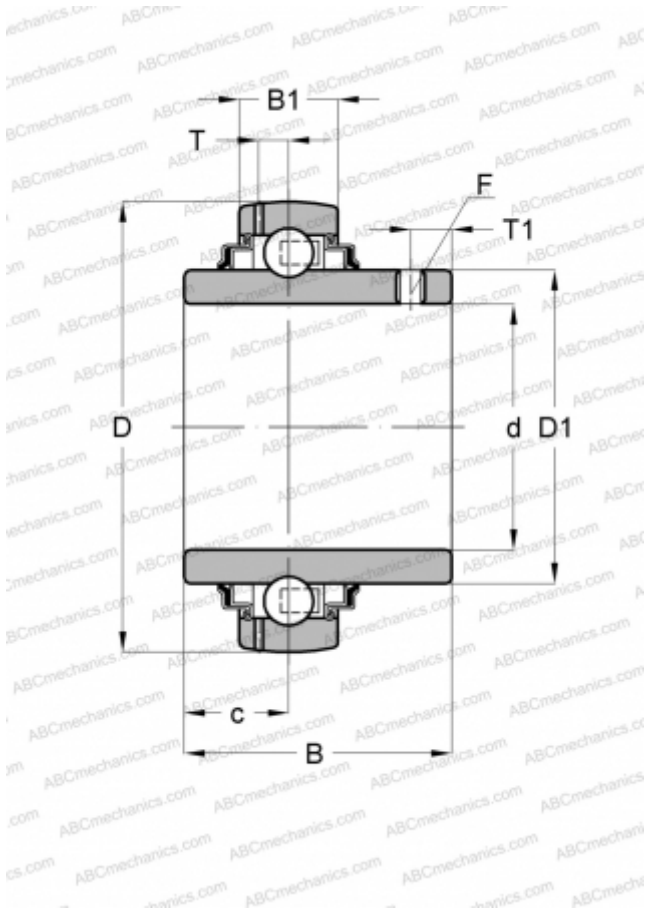

## GYE25-KRR-B INA

Закрепляемые шарикоподшипники

ТИП: Шарикоподшипники, Закрепляемые подшипники, С резьбовыми штифтами на внутреннем кольце, Со сферической поверхностью наружного кольца, Серия GYE...KRR-B(INA), двусторонние уплотнения

#### РАЗМЕРЫ, ММ

d	25,000
D	52,000
D1	33,800
B	34,100
B1	15,000
c	14,300
T	3,900
T1	5,000
F	2.5

#### МАССА, КГ

0,190