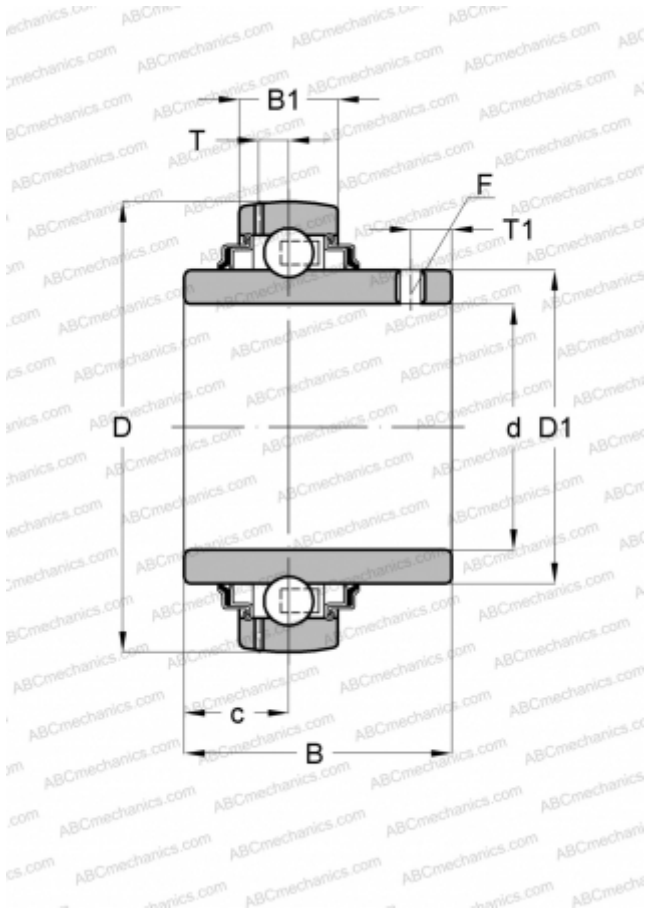

## GYE30-KRR-B INA

Закрепляемые шарикоподшипники

ТИП: Шарикоподшипники, Закрепляемые подшипники, С резьбовыми штифтами на внутреннем кольце, Со сферической поверхностью наружного кольца, Серия GYE...KRR-B(INA), двусторонние уплотнения

#### РАЗМЕРЫ, ММ

d	30,000
D	62,000
D1	40,200
B	38,100
B1	18,000
c	15,900
T	4,700
T1	5,800
F	3

#### МАССА, КГ

0,310