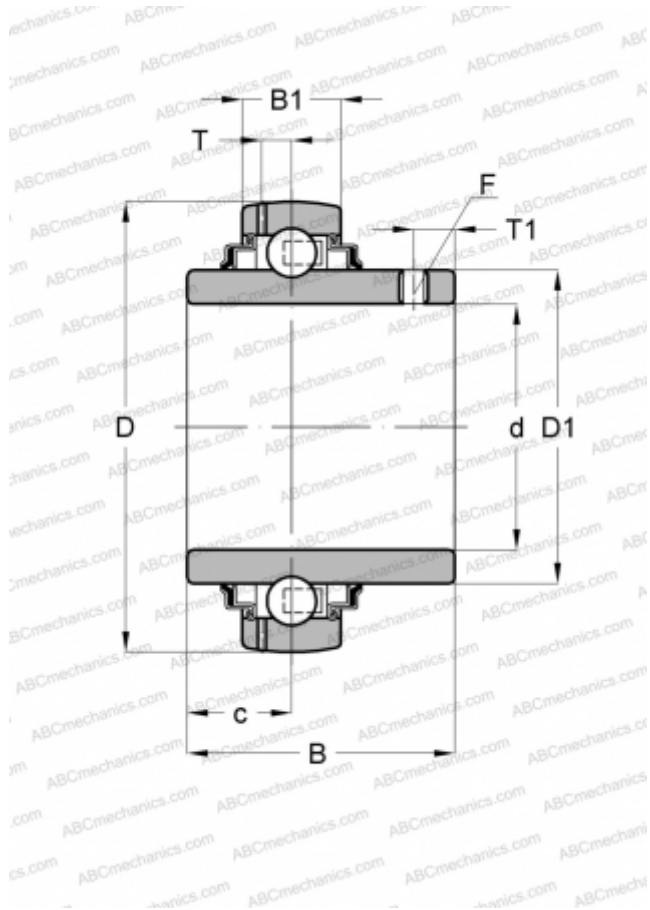

GYE35-KRR-B INA

Закрепляемые шарикоподшипники

ТИП: Шарикоподшипники, Закрепляемые подшипники, С резьбовыми штифтами на внутреннем кольце, Со сферической поверхностью наружного кольца, Серия GYE...KRR-B(INA), двусторонние уплотнения

Технические характеристики

РАЗМЕРЫ, ММ

d	35,000
D	72,000
D1	46,800
B	42,900
B1	19,000
c	17,500
T	5,600
T1	6,000
F	3

МАССА, КГ

0,460

ПРОИЗВОДИТЕЛЬ

[INA](#)

ЗАМЕНЯЕТ

GYE35-XL-KRR-B