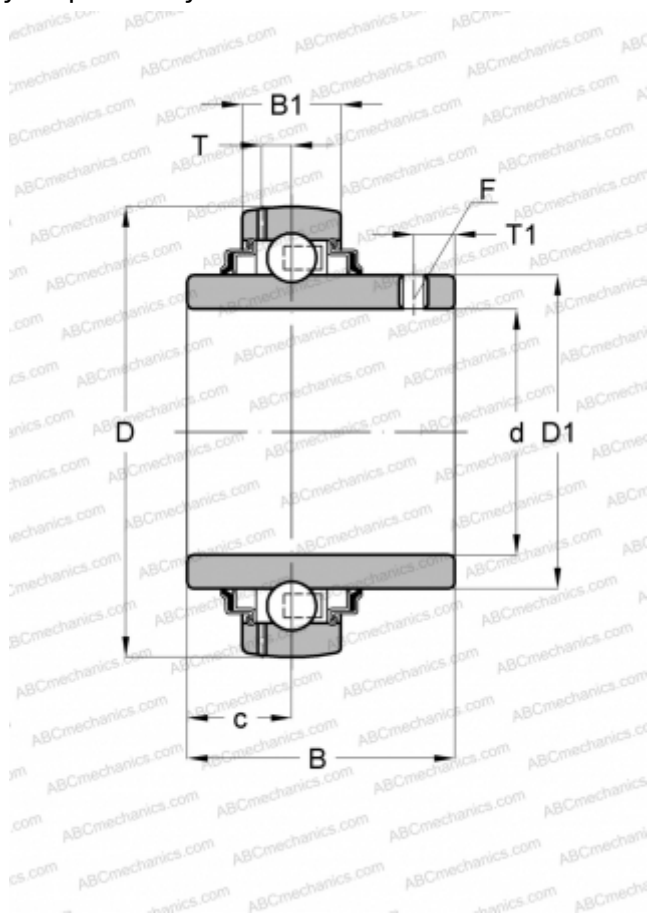

## GYE40-KRR-B INA

Закрепляемые шарикоподшипники

ТИП: Шарикоподшипники, Закрепляемые подшипники, С резьбовыми штифтами на внутреннем кольце, Со сферической поверхностью наружного кольца, Серия GYE...KRR-B(INA), двусторонние уплотнения

#### РАЗМЕРЫ, ММ

d	40,000
D	80,000
D1	52,300
B	49,200
B1	21,000
c	19,000
T	6,400
T1	8,000
F	4

#### МАССА, КГ

0,620