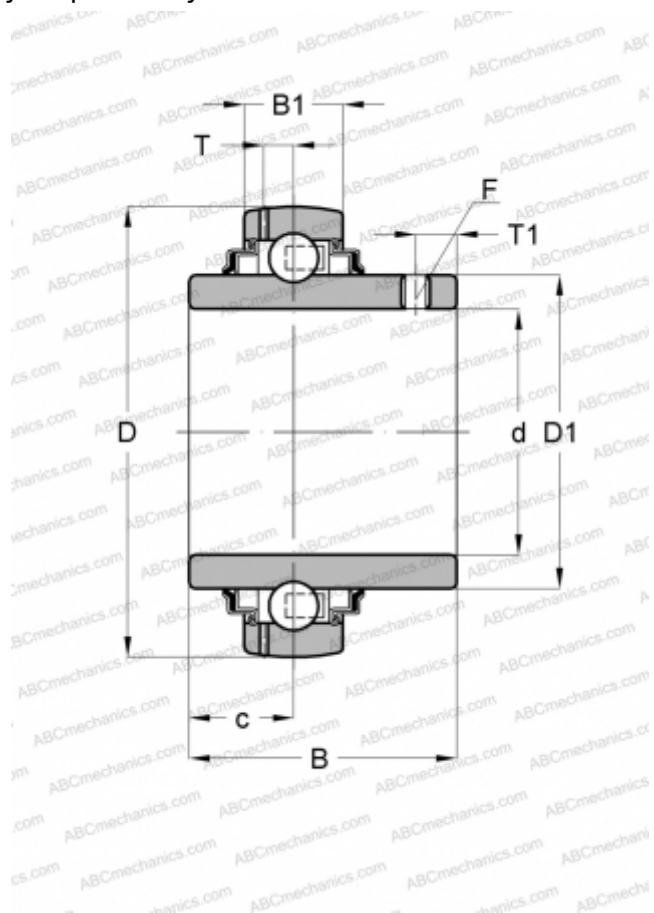

## GYE45-KRR-B INA

Закрепляемые шарикоподшипники

ТИП: Шарикоподшипники, Закрепляемые подшипники, С резьбовыми штифтами на внутреннем кольце, Со сферической поверхностью наружного кольца, Серия GYE...KRR-B(INA), двусторонние уплотнения

#### РАЗМЕРЫ, ММ

d	45,000
D	85,000
D1	57,000
B	49,200
B1	22,000
c	19,000
T	6,400
T1	8,000
F	4

#### МАССА, КГ

0,710