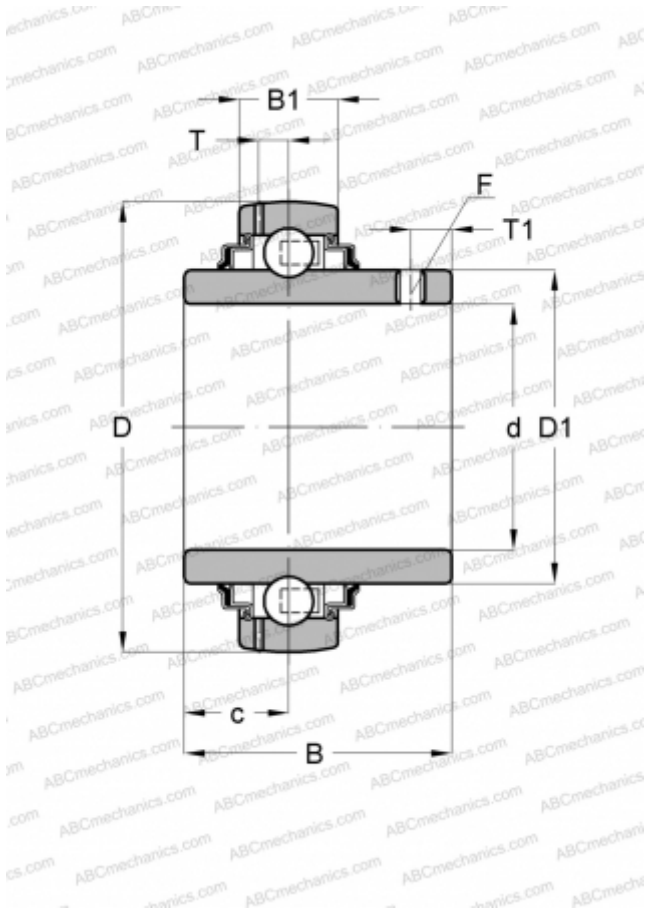

## GYE45-210-KRR-B INA

Закрепляемые шарикоподшипники

ТИП: Шарикоподшипники, Закрепляемые подшипники, С резьбовыми штифтами на внутреннем кольце, Со сферической поверхностью наружного кольца, Серия GYE...KRR-B(INA), двусторонние уплотнения

#### РАЗМЕРЫ, ММ

d	45,000
D	90,000
D1	62,900
B	51,600
B1	22,000
c	19,000
T	6,900
T1	8,500
F	4

#### МАССА, КГ

0,800