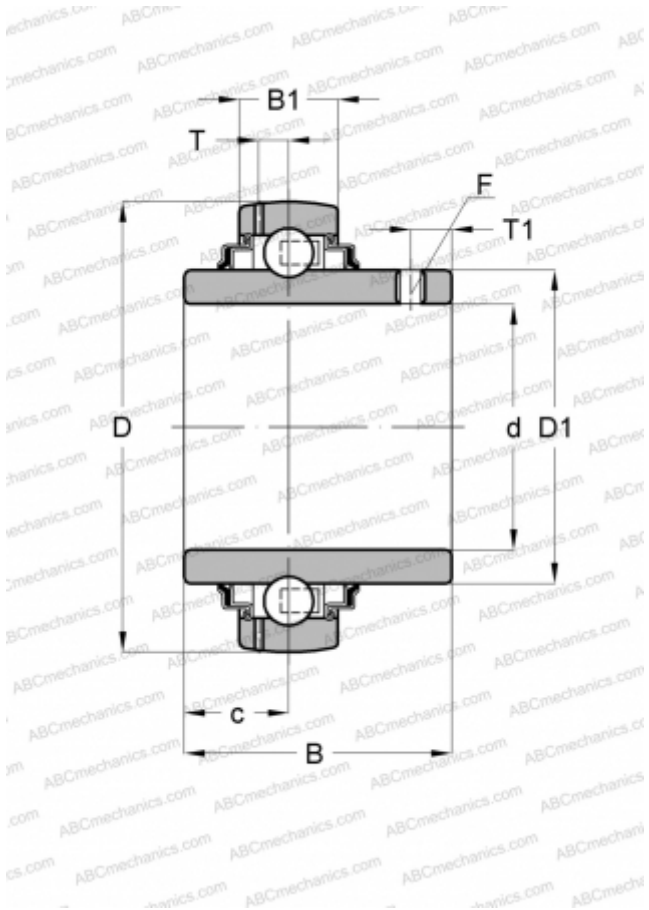

GYE50-KRR-B INA

Закрепляемые шарикоподшипники

ТИП: Шарикоподшипники, Закрепляемые подшипники, С резьбовыми штифтами на внутреннем кольце, Со сферической поверхностью наружного кольца, Серия GYE...KRR-B(INA), двусторонние уплотнения

Технические характеристики

РАЗМЕРЫ, ММ

d	50,000
D	90,000
D1	62,800
B	51,600
B1	22,000
c	19,000
T	6,900
T1	8,500
F	4

МАССА, КГ

0,790

ПРОИЗВОДИТЕЛЬ

[INA](#)

ЗАМЕНЯЕТ

GYE50-XL-KRR-B