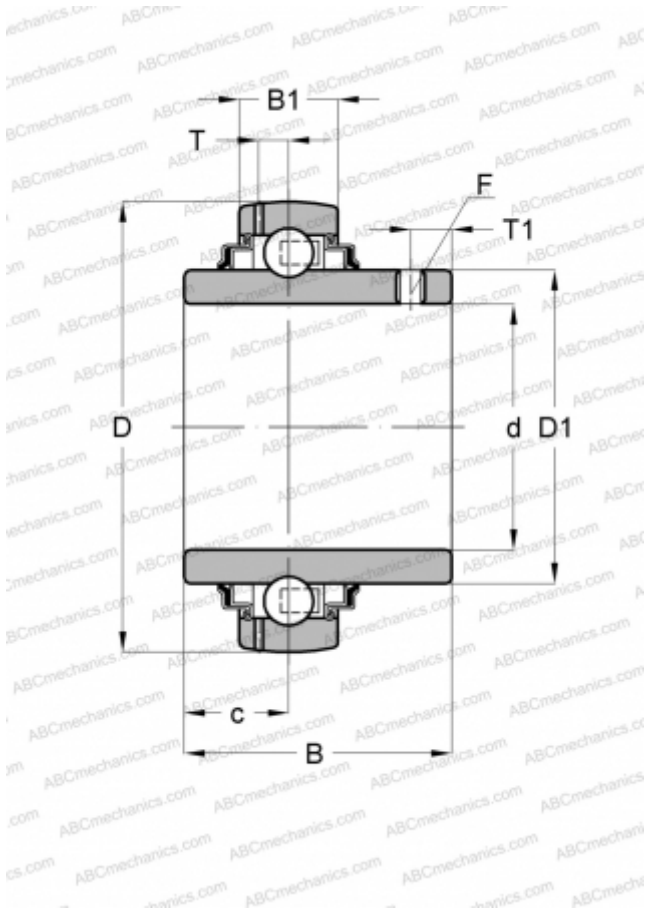

GYE55-KRR-B INA

Закрепляемые шарикоподшипники

ТИП: Шарикоподшипники, Закрепляемые подшипники, С резьбовыми штифтами на внутреннем кольце, Со сферической поверхностью наружного кольца, Серия GYE...KRR-B(INA), двусторонние уплотнения

Технические характеристики

РАЗМЕРЫ, ММ

d	55,000
D	100,000
D1	69,800
B	55,600
B1	25,000
c	22,200
T	7,000
T1	9,000
F	4

МАССА, КГ

1,080

ПРОИЗВОДИТЕЛЬ

[INA](#)

ЗАМЕНЯЕТ

GYE55-XL-KRR-B