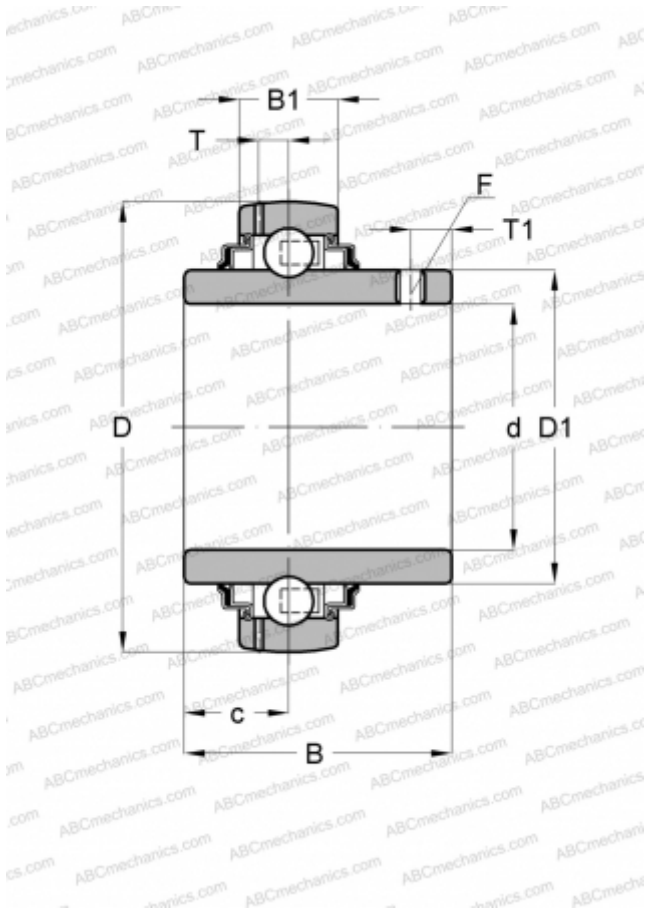

GYE60-KRR-B INA

Закрепляемые шарикоподшипники

ТИП: Шарикоподшипники, Закрепляемые подшипники, С резьбовыми штифтами на внутреннем кольце, Со сферической поверхностью наружного кольца, Серия GYE...KRR-B(INA), двусторонние уплотнения

Технические характеристики

РАЗМЕРЫ, ММ

d	60,000
D	110,000
D1	76,500
B	65,100
B1	24,000
c	25,400
T	7,200
T1	10,100
F	5

МАССА, КГ

1,460

ПРОИЗВОДИТЕЛЬ

[INA](#)

ЗАМЕНЯЕТ

GYE60-XL-KRR-B