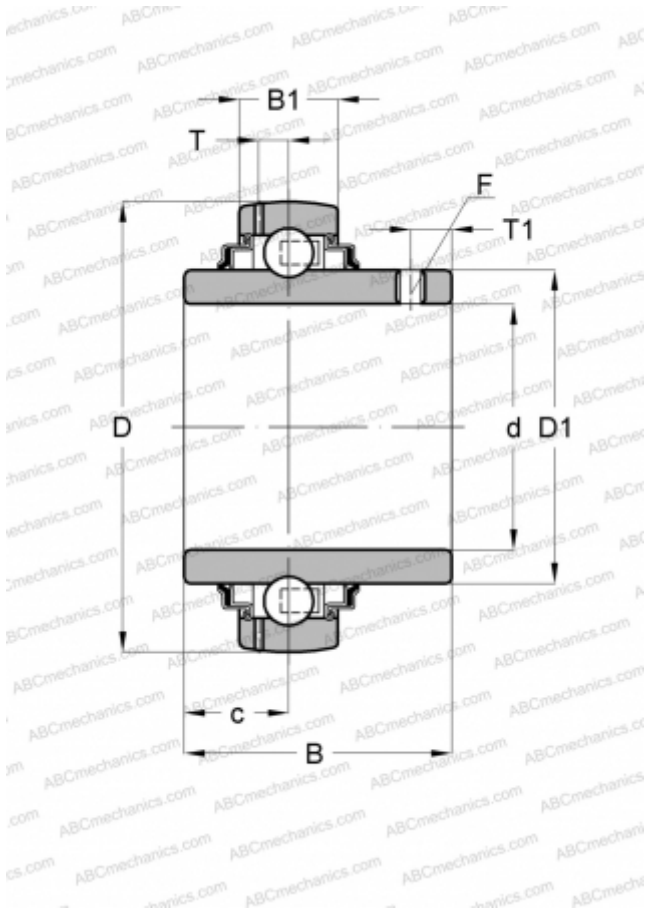

GYE65-214-KRR-B INA

Закрепляемые шарикоподшипники

ТИП: Шарикоподшипники, Закрепляемые подшипники, С резьбовыми штифтами на внутреннем кольце, Со сферической поверхностью наружного кольца, Серия GYE...KRR-B(INA), двусторонние уплотнения

Технические характеристики

РАЗМЕРЫ, ММ

d	65,000
D	125,000
D1	85,200
B	74,600
B1	28,000
c	30,200
T	8,900
T1	12,100
F	5

МАССА, КГ

2,250

ПРОИЗВОДИТЕЛЬ

[INA](#)

ЗАМЕНЯЕТ

GYE65-214-XL-KRR-B