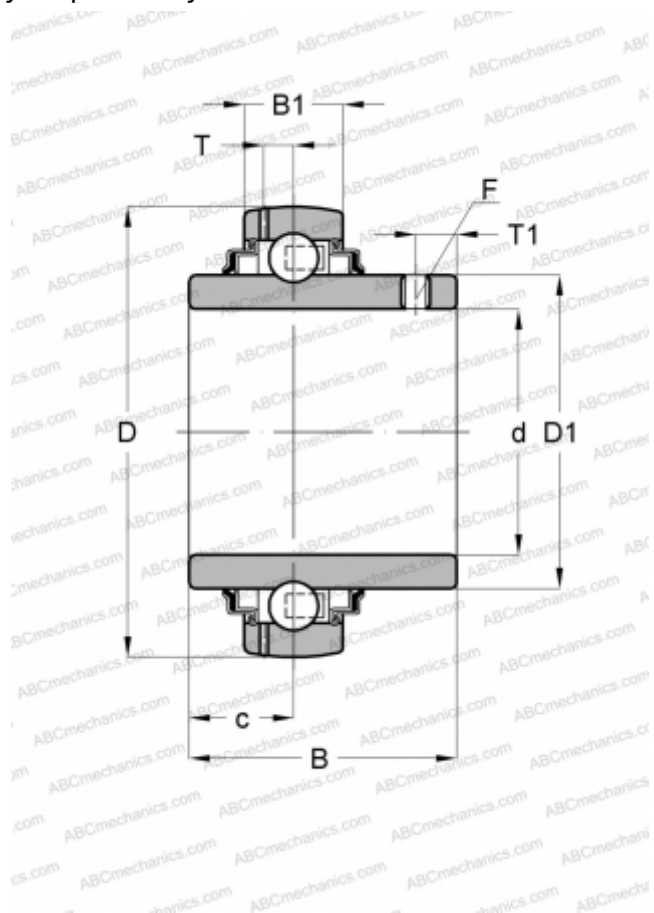

GYE70-KRR-B INA

Закрепляемые шарикоподшипники

ТИП: Шарикоподшипники, Закрепляемые подшипники, С резьбовыми штифтами на внутреннем кольце, Со сферической поверхностью наружного кольца, Серия GYE...KRR-B(INA), двусторонние уплотнения

Технические характеристики

РАЗМЕРЫ, ММ

d	70,000
D	125,000
D1	85,200
B	74,600
B1	28,000
c	30,200
T	8,900
T1	12,000
F	5

МАССА, КГ

1,950

ПРОИЗВОДИТЕЛЬ

[INA](#)

ЗАМЕНЯЕТ