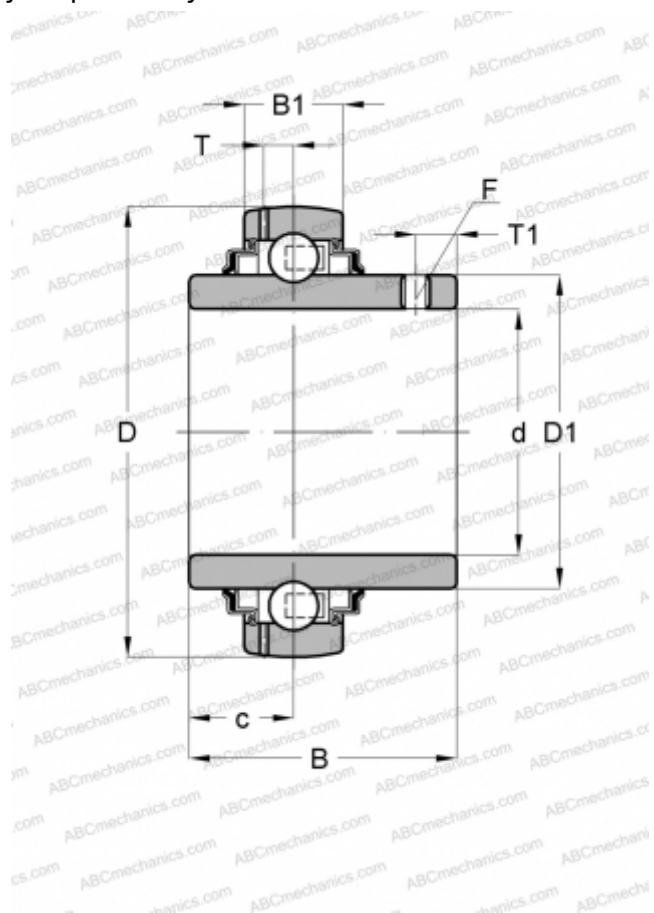

GYE75-KRR-B INA

Закрепляемые шарикоподшипники

ТИП: Шарикоподшипники, Закрепляемые подшипники, С резьбовыми штифтами на внутреннем кольце, Со сферической поверхностью наружного кольца, Серия GYE...KRR-B(INA), двусторонние уплотнения

Технические характеристики

РАЗМЕРЫ, ММ

d	75,000
D	130,000
D1	90,000
B	77,800
B1	28,000
c	33,300
T	8,500
T1	12,700
F	5

МАССА, КГ

2,070

ПРОИЗВОДИТЕЛЬ

[INA](#)

ЗАМЕНЯЕТ

GYE75-XL-KRR-B