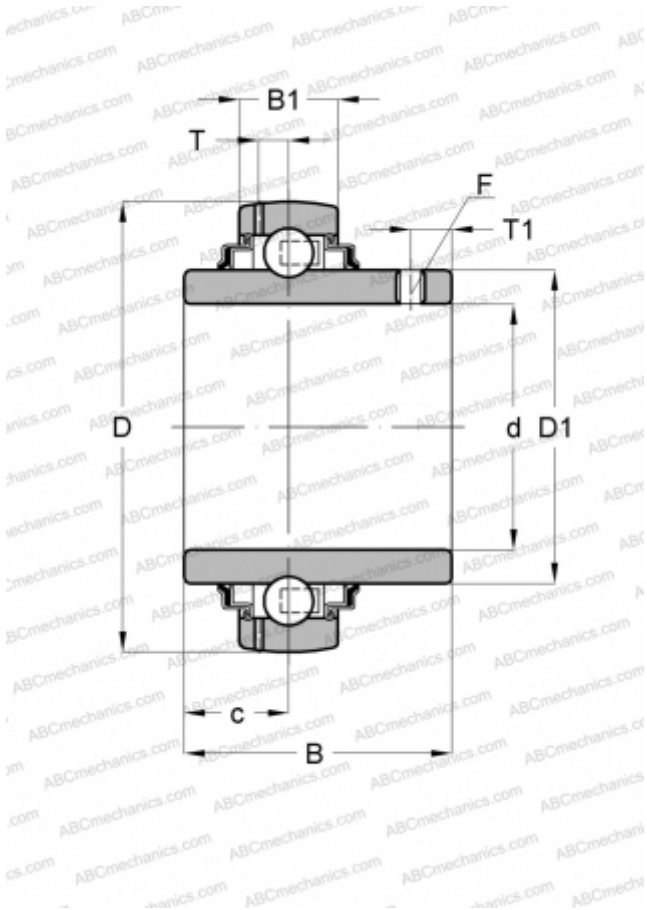

GYE80-KRR-B INA

Закрепляемые шарикоподшипники

ТИП: Шарикоподшипники, Закрепляемые подшипники, С резьбовыми штифтами на внутреннем кольце, Со сферической поверхностью наружного кольца, Серия GYE...KRR-B(INA), двусторонние уплотнения

Технические характеристики

РАЗМЕРЫ, ММ

d	80,000
D	140,000
D1	97,000
B	82,600
B1	30,000
c	33,300
T	8,800
T1	12,000
F	5

МАССА, КГ

2,700

ПРОИЗВОДИТЕЛЬ

[INA](#)

ЗАМЕНЯЕТ

GYE80-XL-KRR-B