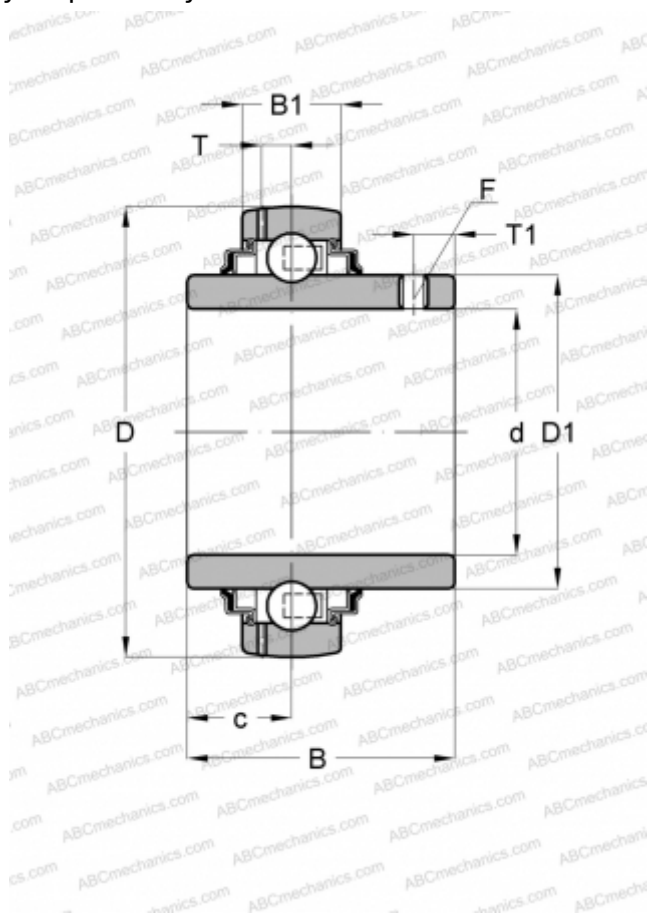

GYE90-KRR-B INA

Закрепляемые шарикоподшипники

ТИП: Шарикоподшипники, Закрепляемые подшипники, С резьбовыми штифтами на внутреннем кольце, Со сферической поверхностью наружного кольца, Серия GYE...KRR-B(INA), двусторонние уплотнения

Технические характеристики

РАЗМЕРЫ, ММ

d	90,000
D	160,000
D1	109,400
B	96,000
B1	32,000
c	39,700
T	10,000
T1	12,000
F	6

МАССА, КГ

3,930

ПРОИЗВОДИТЕЛЬ

[INA](#)

ЗАМЕНЯЕТ

GYE90-XL-KRR-B