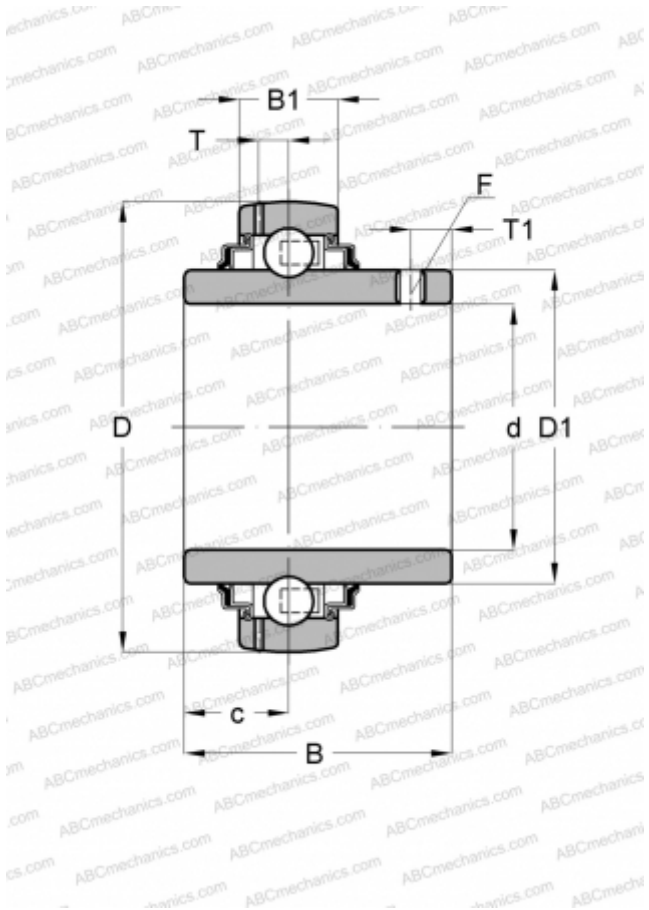

GYE12-KRR-B-VA INA

Закрепляемые шарикоподшипники

ТИП: Шарикоподшипники, Закрепляемые подшипники, С резьбовыми штифтами на внутреннем кольце, Со сферической поверхностью наружного кольца, Серия GYE...KRR-B(INA), двусторонние уплотнения, с защитой от коррозии

Технические характеристики

РАЗМЕРЫ, ММ

d	12,000
D	40,000
D1	23,900
B	25,000
B1	12,000
c	9,600
T	3,400
T1	4,000
F	2.5

МАССА, КГ

0,110

ПРОИЗВОДИТЕЛЬ

[INA](#)

ЗАМЕНЯЕТ

GYE12-XL-KRR-B-VA