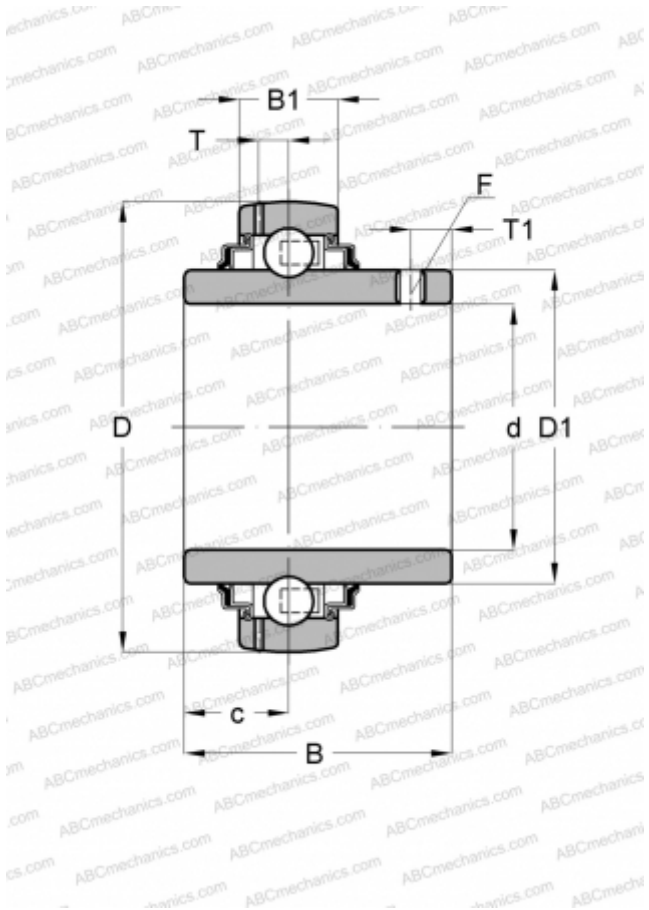

GYE15-KRR-B-VA INA

Закрепляемые шарикоподшипники

ТИП: Шарикоподшипники, Закрепляемые подшипники, С резьбовыми штифтами на внутреннем кольце, Со сферической поверхностью наружного кольца, Серия GYE...KRR-B(INA), двусторонние уплотнения, с защитой от коррозии

Технические характеристики

РАЗМЕРЫ, ММ

d	15,000
D	40,000
D1	23,900
B	25,000
B1	12,000
c	9,600
T	3,400
T1	4,000
F	2.5

МАССА, КГ

0,100

ПРОИЗВОДИТЕЛЬ

[INA](#)

ЗАМЕНЯЕТ

GYE15-XL-KRR-B-VA