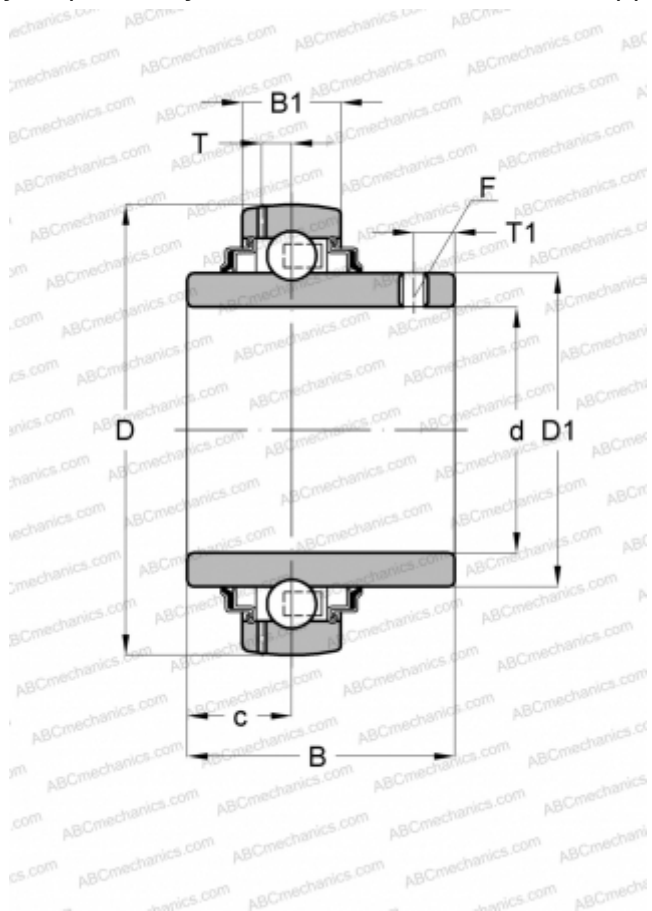

GYE17-KRR-B-VA INA

Закрепляемые шарикоподшипники

ТИП: Шарикоподшипники, Закрепляемые подшипники, С резьбовыми штифтами на внутреннем кольце, Со сферической поверхностью наружного кольца, Серия GYE...KRR-B(INA), двусторонние уплотнения, с защитой от коррозии

Технические характеристики

РАЗМЕРЫ, ММ

d	17,000
D	40,000
D1	23,900
B	25,000
B1	12,000
c	9,600
T	3,400
T1	4,000
F	2.5

МАССА, КГ

0,080

ПРОИЗВОДИТЕЛЬ

[INA](#)

ЗАМЕНЯЕТ

GYE17-XL-KRR-B-VA