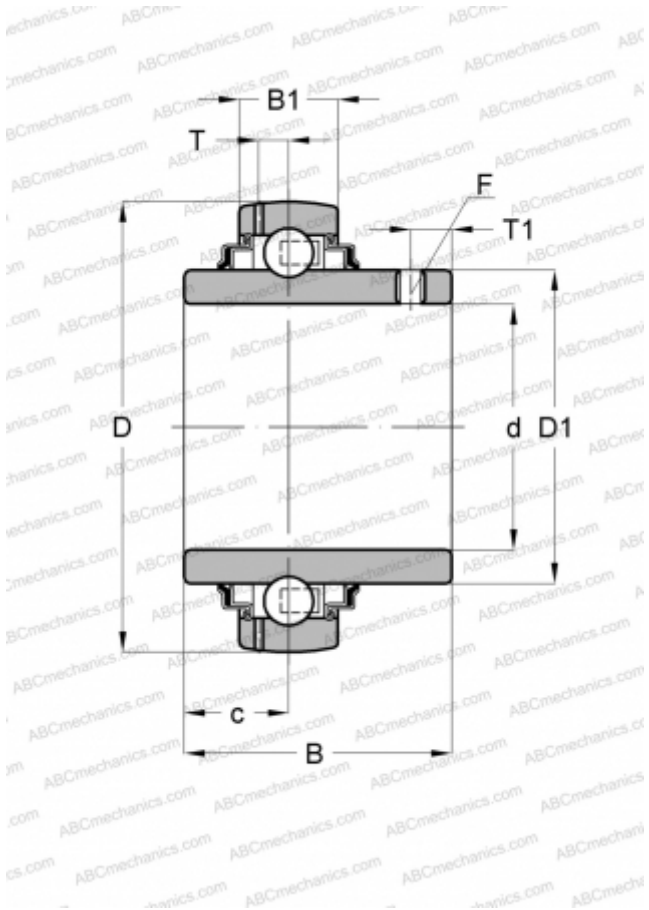

GYE20-KRR-B-VA INA

Закрепляемые шарикоподшипники

ТИП: Шарикоподшипники, Закрепляемые подшипники, С резьбовыми штифтами на внутреннем кольце, Со сферической поверхностью наружного кольца, Серия GYE...KRR-B(INA), двусторонние уплотнения, с защитой от коррозии

Технические характеристики

РАЗМЕРЫ, ММ

d	20,000
D	47,000
D1	29,050
B	31,000
B1	16,000
c	12,700
T	4,000
T1	5,000
F	2.5

МАССА, КГ

0,150

ПРОИЗВОДИТЕЛЬ

[INA](#)

ЗАМЕНЯЕТ

GYE20-XL-KRR-B-VA