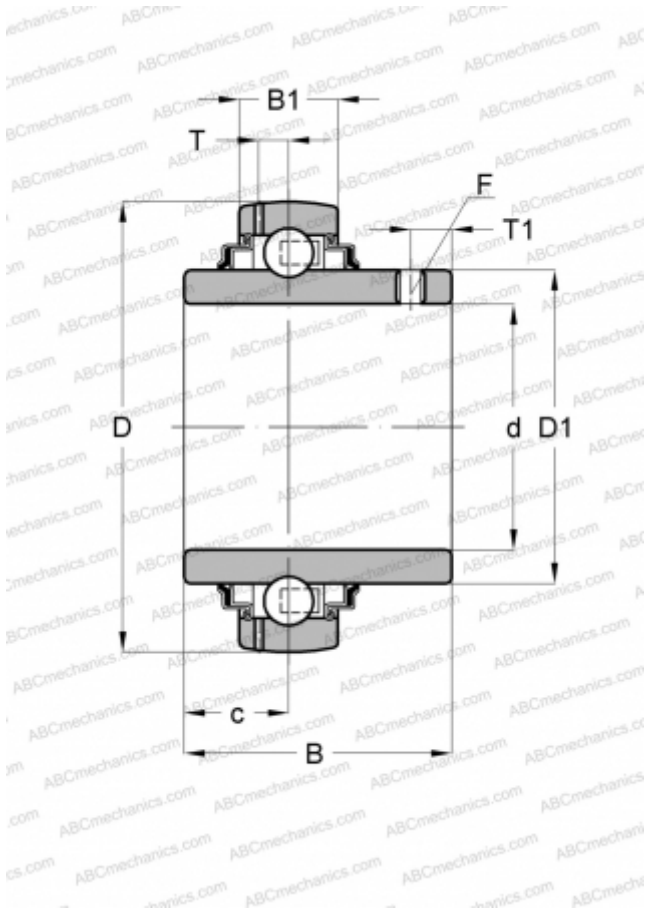

## GYE25-KRR-B-VA INA

Закрепляемые шарикоподшипники

ТИП: Шарикоподшипники, Закрепляемые подшипники, С резьбовыми штифтами на внутреннем кольце, Со сферической поверхностью наружного кольца, Серия GYE...KRR-B(INA), двусторонние уплотнения, с защитой от коррозии

#### РАЗМЕРЫ, ММ

d	25,000
D	52,000
D1	34,030
B	34,100
B1	17,000
c	14,300
T	4,150
T1	5,000
F	2.5

#### МАССА, КГ

0,210