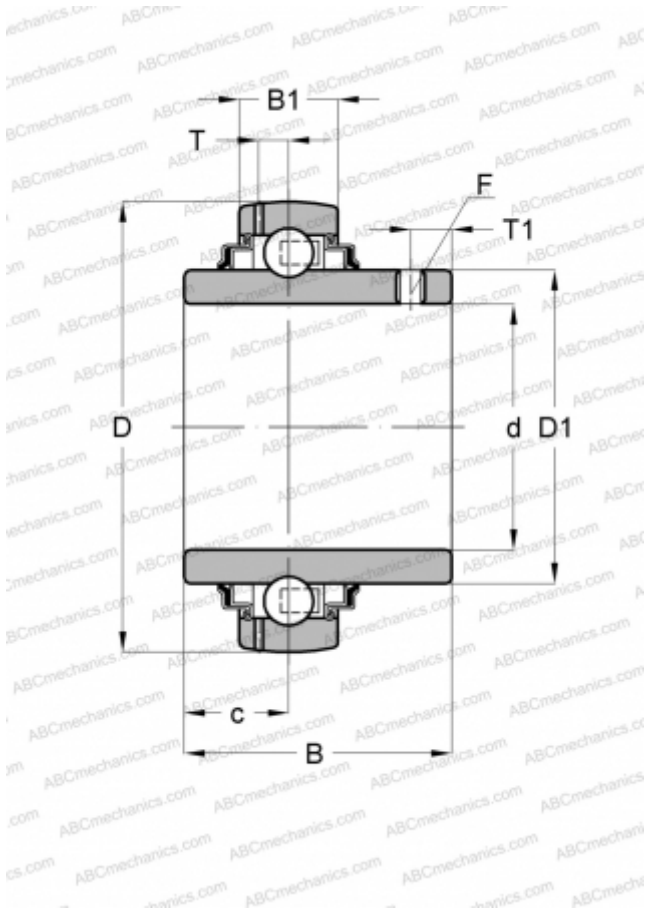

GYE30-KRR-B-VA INA

Закрепляемые шарикоподшипники

ТИП: Шарикоподшипники, Закрепляемые подшипники, С резьбовыми штифтами на внутреннем кольце, Со сферической поверхностью наружного кольца, Серия GYE...KRR-B(INA), двусторонние уплотнения, с защитой от коррозии

Технические характеристики

РАЗМЕРЫ, ММ

d	30,000
D	62,000
D1	40,310
B	38,100
B1	19,000
c	15,900
T	5,000
T1	6,000
F	3

МАССА, КГ

0,300

ПРОИЗВОДИТЕЛЬ

[INA](#)

ЗАМЕНЯЕТ

GYE30-XL-KRR-B-VA