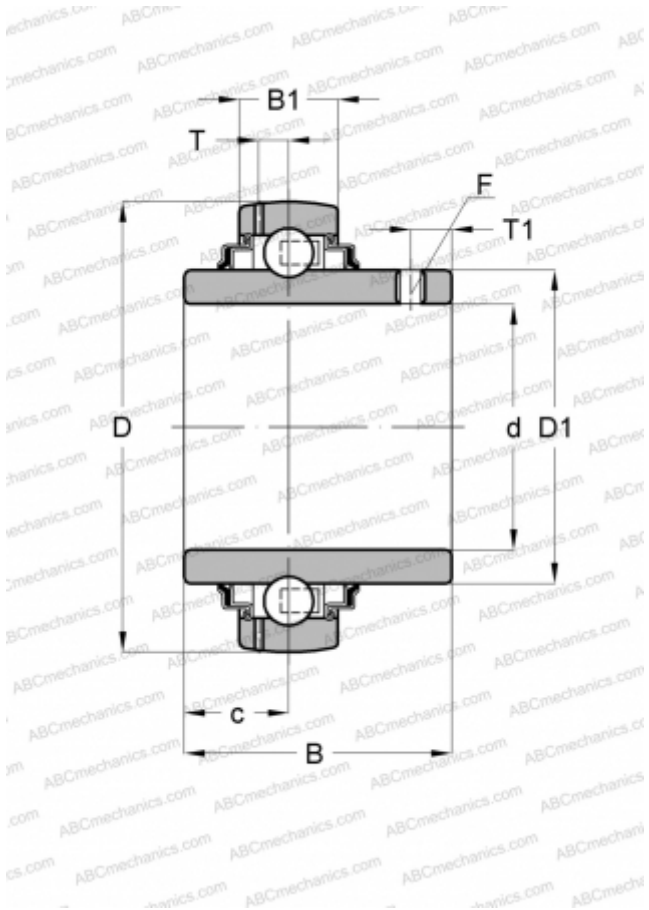

## GYE35-KRR-B-VA INA

Закрепляемые шарикоподшипники

ТИП: Шарикоподшипники, Закрепляемые подшипники, С резьбовыми штифтами на внутреннем кольце, Со сферической поверхностью наружного кольца, Серия GYE...KRR-B(INA), двусторонние уплотнения, с защитой от коррозии

#### РАЗМЕРЫ, ММ

d	35,000
D	72,000
D1	47,400
B	42,900
B1	20,000
c	17,500
T	5,700
T1	6,500
F	3