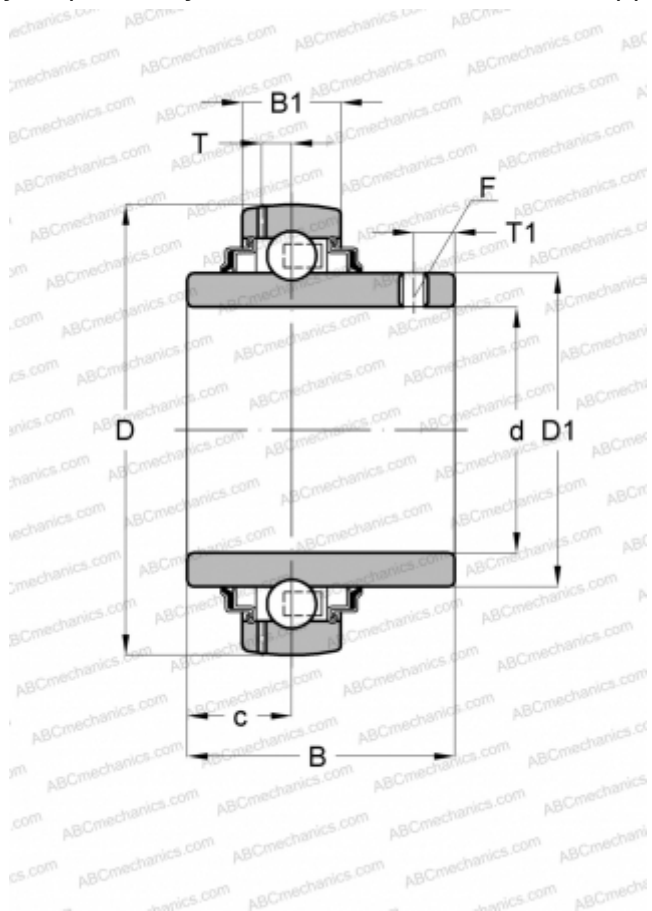

GYE40-KRR-B-VA INA

Закрепляемые шарикоподшипники

ТИП: Шарикоподшипники, Закрепляемые подшипники, С резьбовыми штифтами на внутреннем кольце, Со сферической поверхностью наружного кольца, Серия GYE...KRR-B(INA), двусторонние уплотнения, с защитой от коррозии

Технические характеристики

РАЗМЕРЫ, ММ

d	40,000
D	80,000
D1	52,830
B	49,200
B1	21,000
c	19,000
T	5,900
T1	8,000
F	4

МАССА, КГ

0,600

ПРОИЗВОДИТЕЛЬ

[INA](#)

ЗАМЕНЯЕТ

GYE40-XL-KRR-B-VA