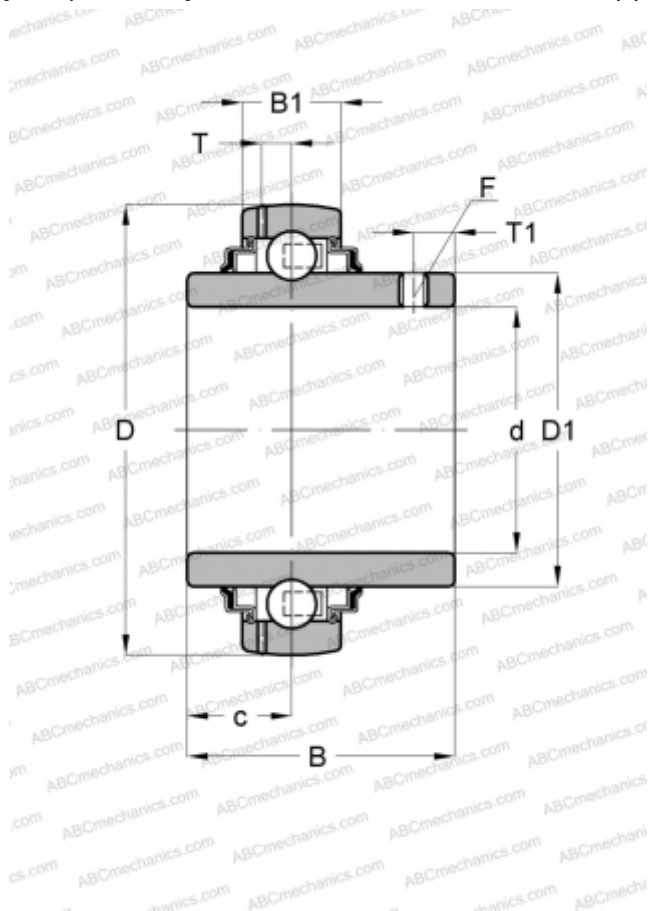

GYE45-KRR-B-VA INA

Закрепляемые шарикоподшипники

ТИП: Шарикоподшипники, Закрепляемые подшипники, С резьбовыми штифтами на внутреннем кольце, Со сферической поверхностью наружного кольца, Серия GYE...KRR-B(INA), двусторонние уплотнения, с защитой от коррозии

Технические характеристики

РАЗМЕРЫ, ММ

d	45,000
D	85,000
D1	57,300
B	49,200
B1	22,000
c	19,000
T	6,500
T1	8,000
F	4

МАССА, КГ 0,660

ПРОИЗВОДИТЕЛЬ [INA](#)

ЗАМЕНЯЕТ

GYE45-XL-KRR-B-VA