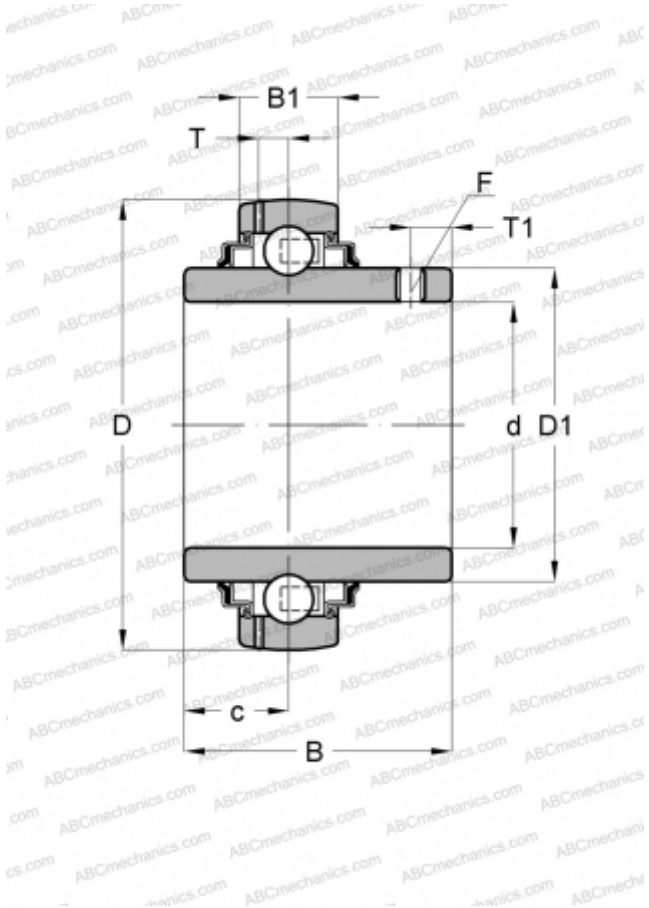

GYE50-KRR-B-VA INA

Закрепляемые шарикоподшипники

ТИП: Шарикоподшипники, Закрепляемые подшипники, С резьбовыми штифтами на внутреннем кольце, Со сферической поверхностью наружного кольца, Серия GYE...KRR-B(INA), двусторонние уплотнения, с защитой от коррозии

Технические характеристики

РАЗМЕРЫ, ММ

d	50,000
D	90,000
D1	62,920
B	51,600
B1	23,000
c	19,000
T	6,500
T1	9,000
F	5

МАССА, КГ

0,780

ПРОИЗВОДИТЕЛЬ

[INA](#)

ЗАМЕНЯЕТ

GYE50-XL-KRR-B-VA