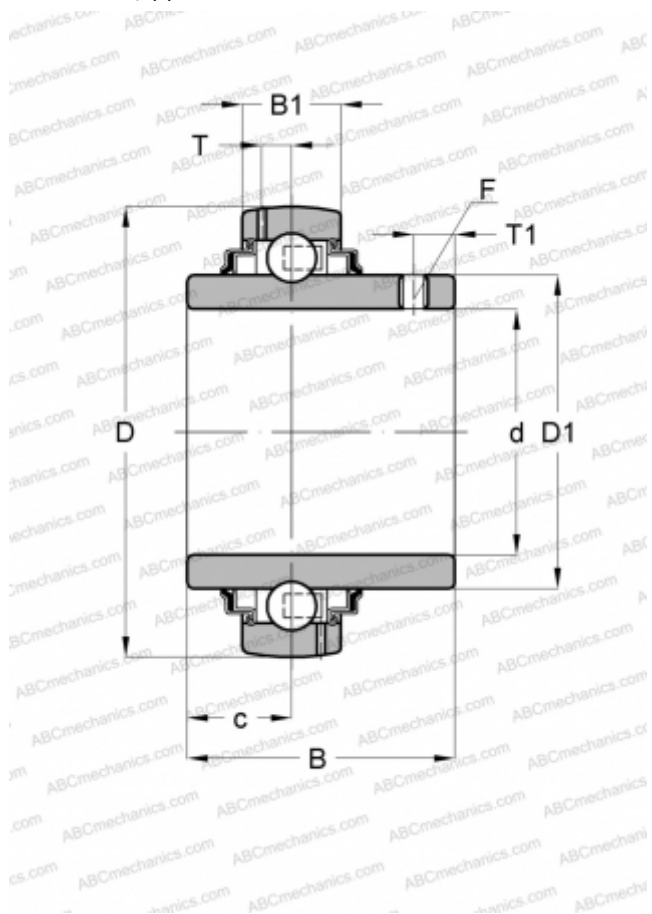

GY1012-KRR-B-AS2/V INA

Закрепляемые шарикоподшипники

ТИП: Шарикоподшипники, Закрепляемые подшипники, С резьбовыми штифтами на внутреннем кольце, Со сферической поверхностью наружного кольца, Серия GY..-KRR-B-AS2/V(INA), двусторонние уплотнения, 2 смазочных отверстия в различных радиальных плоскостях, дюймовые

Технические характеристики

РАЗМЕРЫ, ММ

d	19,050
D	47,000
D1	27,600
B	31,000
B1	14,000
c	12,700
T	14,000
T1	4,500
F	2.381

МАССА, КГ

0,170

ПРОИЗВОДИТЕЛЬ

[INA](#)