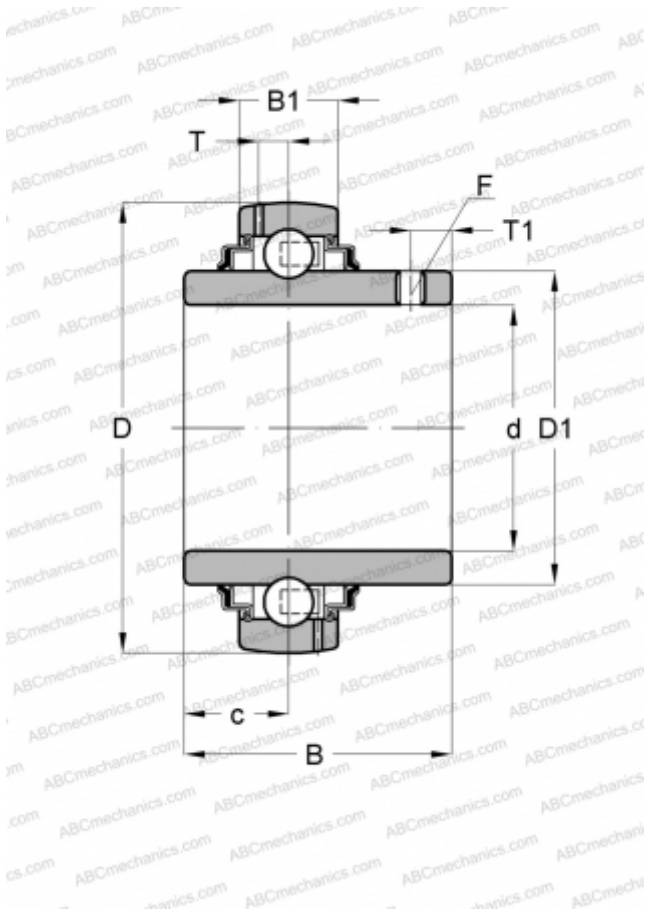

GY1100-KRR-B-AS2/V INA

Закрепляемые шарикоподшипники

ТИП: Шарикоподшипники, Закрепляемые подшипники, С резьбовыми штифтами на внутреннем кольце, Со сферической поверхностью наружного кольца, Серия GY...KRR-B-AS2/V(INA), двусторонние уплотнения, 2 смазочных отверстия в различных радиальных плоскостях, дюймовые

Технические характеристики

РАЗМЕРЫ, ММ

d	25,400
D	52,000
D1	33,800
B	34,100
B1	15,000
c	14,300
T	15,000
T1	5,000
F	2.381

МАССА, КГ

0,200

ПРОИЗВОДИТЕЛЬ

[INA](#)