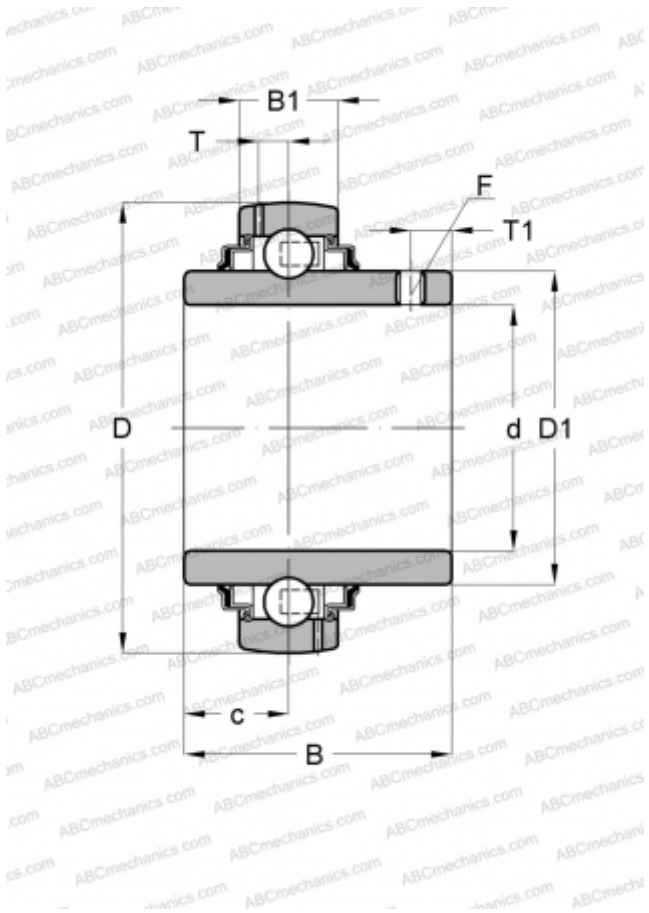

GY1104-206-KRR-B-AS2/V INA

Закрепляемые шарикоподшипники

ТИП: Шарикоподшипники, Закрепляемые подшипники, С резьбовыми штифтами на внутреннем кольце, Со сферической поверхностью наружного кольца, Серия GY...KRR-B-AS2/V(INA), двусторонние уплотнения, 2 смазочных отверстия в различных радиальных плоскостях, дюймовые

Технические характеристики

РАЗМЕРЫ, ММ

d	31,750
D	62,000
D1	40,200
B	38,100
B1	18,000
c	15,900
T	18,000
T1	5,000
F	3.175

МАССА, КГ

0,330

ПРОИЗВОДИТЕЛЬ

[INA](#)