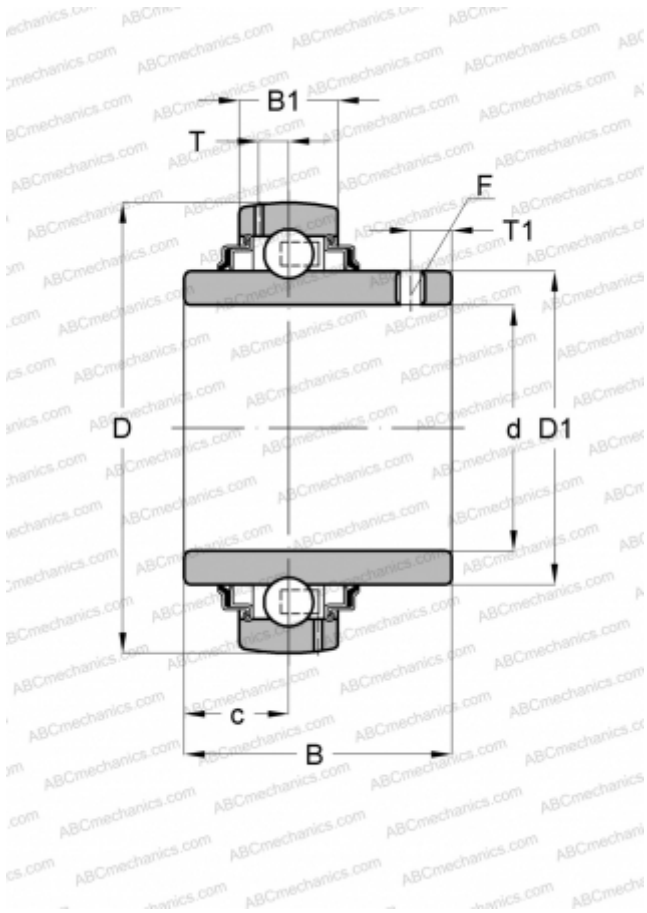

GY1104-KRR-B-AS2/V INA

Закрепляемые шарикоподшипники

ТИП: Шарикоподшипники, Закрепляемые подшипники, С резьбовыми штифтами на внутреннем кольце, Со сферической поверхностью наружного кольца, Серия GY..-KRR-B-AS2/V(INA), двусторонние уплотнения, 2 смазочных отверстия в различных радиальных плоскостях, дюймовые

Технические характеристики

РАЗМЕРЫ, ММ

d	31,750
D	72,000
D1	46,800
B	42,900
B1	19,000
c	17,500
T	19,000
T1	6,000
F	3.175

МАССА, КГ

0,490

ПРОИЗВОДИТЕЛЬ

[INA](#)