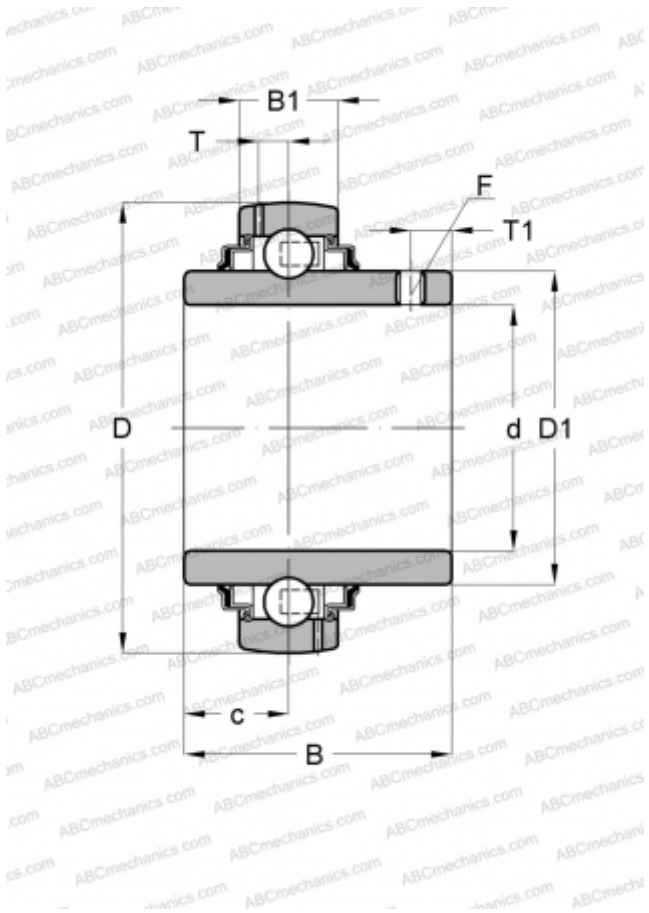

## GY1108-KRR-B-AS2/V INA

Закрепляемые шарикоподшипники

ТИП: Шарикоподшипники, Закрепляемые подшипники, С резьбовыми штифтами на внутреннем кольце, Со сферической поверхностью наружного кольца, Серия GY...KRR-B-AS2/V(INA), двусторонние уплотнения, 2 смазочных отверстия в различных радиальных плоскостях, дюймовые

#### РАЗМЕРЫ, ММ

d	38,100
D	80,000
D1	52,300
B	49,200
B1	21,000
c	19,000
T	21,000
T1	8,000
F	3.968

#### МАССА, КГ

0,650