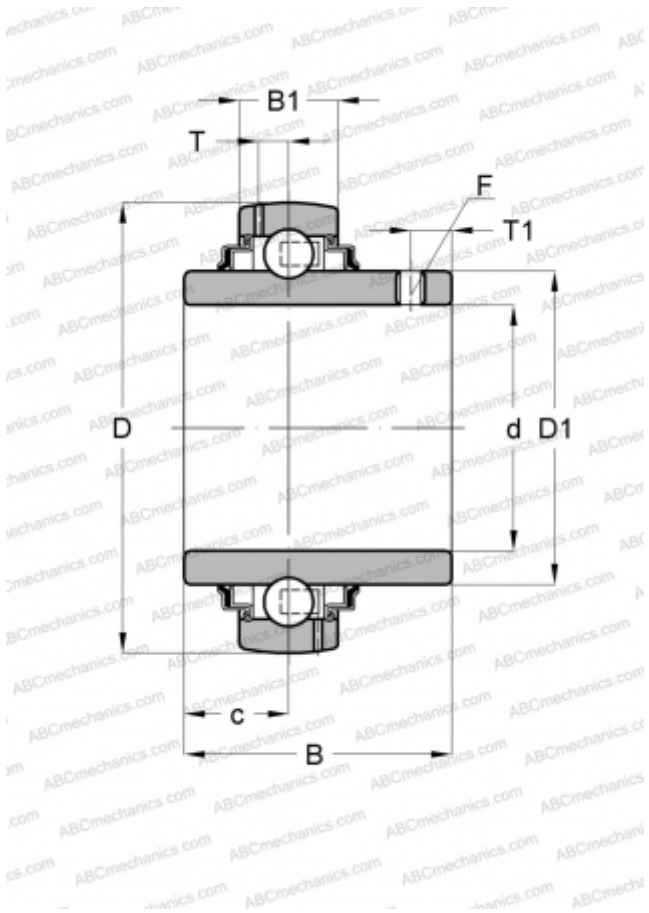

## GY1112-KRR-B-AS2/V INA

Закрепляемые шарикоподшипники

ТИП: Шарикоподшипники, Закрепляемые подшипники, С резьбовыми штифтами на внутреннем кольце, Со сферической поверхностью наружного кольца, Серия GY...KRR-B-AS2/V(INA), двусторонние уплотнения, 2 смазочных отверстия в различных радиальных плоскостях, дюймовые

#### РАЗМЕРЫ, ММ

d	44,450
D	85,000
D1	57,900
B	49,200
B1	22,000
c	19,000
T	22,000
T1	8,000
F	3,968