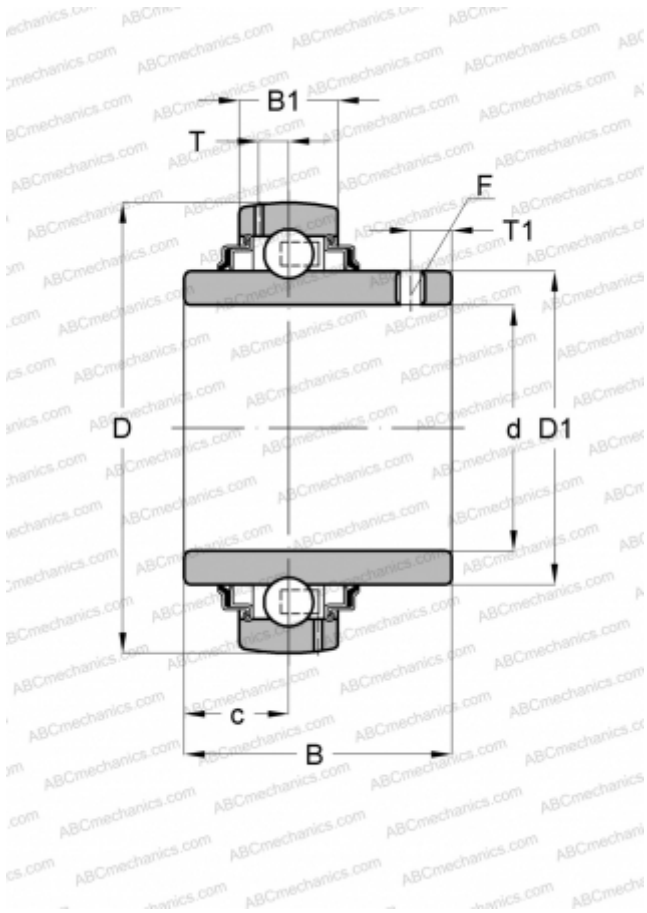

GY1200-KRR-B-AS2/V INA

Закрепляемые шарикоподшипники

ТИП: Шарикоподшипники, Закрепляемые подшипники, С резьбовыми штифтами на внутреннем кольце, Со сферической поверхностью наружного кольца, Серия GY..-KRR-B-AS2/V(INA), двусторонние уплотнения, 2 смазочных отверстия в различных радиальных плоскостях, дюймовые

Технические характеристики

РАЗМЕРЫ, ММ

d	50,800
D	100,000
D1	69,800
B	55,600
B1	25,000
c	22,200
T	25,000
T1	9,000
F	4,762

МАССА, КГ

1,100

ПРОИЗВОДИТЕЛЬ

[INA](#)