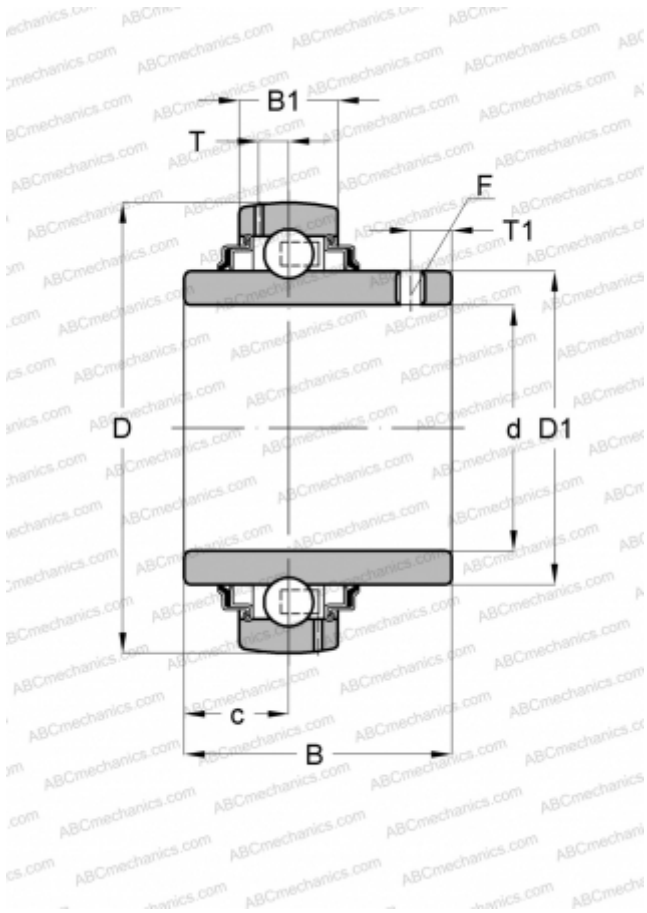

GY1215-KRR-B-AS2/V INA

Закрепляемые шарикоподшипники

ТИП: Шарикоподшипники, Закрепляемые подшипники, С резьбовыми штифтами на внутреннем кольце, Со сферической поверхностью наружного кольца, Серия GY...KRR-B-AS2/V(INA), двусторонние уплотнения, 2 смазочных отверстия в различных радиальных плоскостях, дюймовые

Технические характеристики

РАЗМЕРЫ, ММ

d	74,613
D	130,000
D1	90,000
B	77,800
B1	28,000
c	33,400
T	28,000
T1	12,700
F	4.762

МАССА, КГ

1,970

ПРОИЗВОДИТЕЛЬ

[INA](http://www.ina.com)