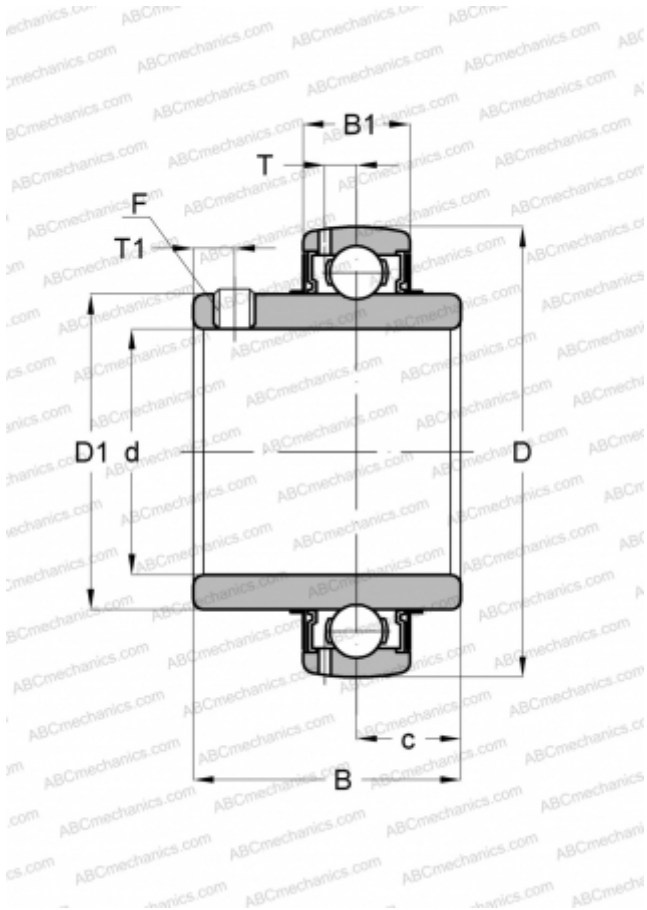

UC 305 ASAHI

Закрепляемые шарикоподшипники

ТИП: Шарикоподшипники, Закрепляемые подшипники, С резьбовыми штифтами на внутреннем кольце, Со сферической поверхностью наружного кольца, Серия UC, двусторонние уплотнения

Технические характеристики

РАЗМЕРЫ, ММ

d	25,000
D	62,000
D1	36,900
B	38,000
B1	21,000
c	15,000
T	6,100
T1	6,000
F	M6 x 0.75

МАССА, КГ

0,440

ПРОИЗВОДИТЕЛЬ

[ASAHI](#)