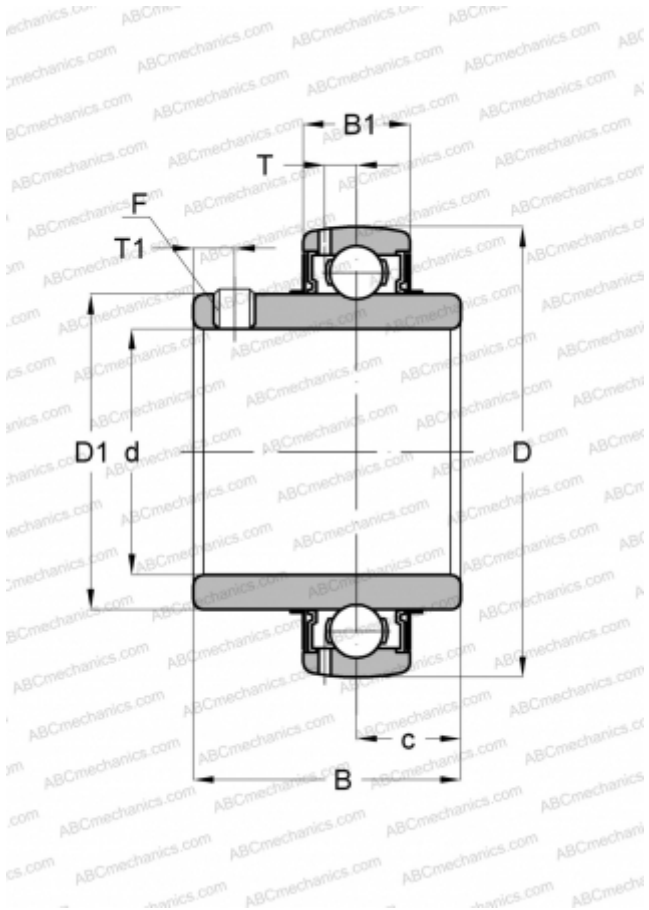

## UC 316 ASAHI

Закрепляемые шарикоподшипники

ТИП: Шарикоподшипники, Закрепляемые подшипники, С резьбовыми штифтами на внутреннем кольце, Со сферической поверхностью наружного кольца, Серия UC, двусторонние уплотнения

#### РАЗМЕРЫ, ММ

d	80,000
D	170,000
D1	108,000
B	86,000
B1	44,000
c	34,000
T	14,500
T1	14,000
F	M14 x 1.5

#### МАССА, КГ

5,400