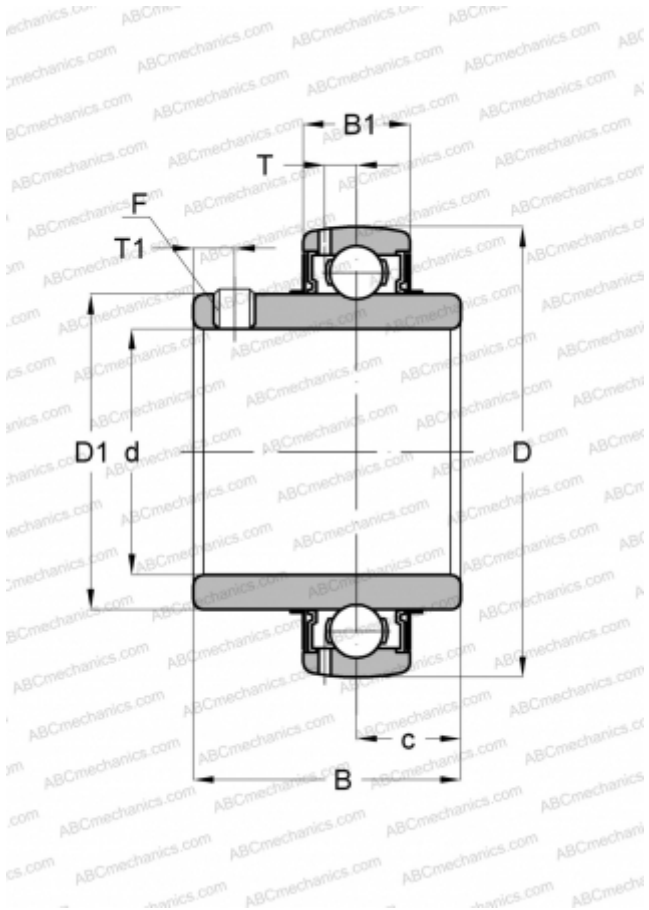

## UC 321 ASAHI

Закрепляемые шарикоподшипники

ТИП: Шарикоподшипники, Закрепляемые подшипники, С резьбовыми штифтами на внутреннем кольце, Со сферической поверхностью наружного кольца, Серия UC, двусторонние уплотнения

#### РАЗМЕРЫ, ММ

d	105,000
D	225,000
D1	142,000
B	112,000
B1	56,000
c	44,000
T	19,000
T1	18,000
F	M18 x 1.5

#### МАССА, КГ

12,200